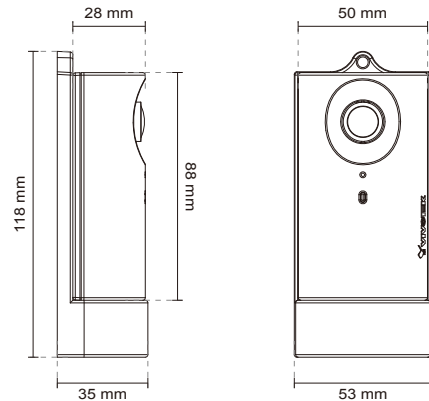

## 特性

- 1MP CMOS 传感器
- 180° 水平全景视角
- 设计轻巧、优雅
- 实时 H.264 和 MJPEG 压缩 (双重编解码器)
- 30 fps (分辨率为 1280x800)
- 内置符合 IEEE 802.3af 标准的 PoE

## 技术规格

系统信息		报警和事件	
CPU	多媒体系统芯片 (M-Soc)	报警触发器	视频移动检测、手动触发、定期触发、系统引导、录制通知
闪存	128 MB	报警事件	事件通知、采用HTTP、SMTP、FTP和NAS服务器通过HTTP、SMTP、FTP和NAS服务器上传文件
RAM	128 MB		
摄像头特点		常规	
图像传感器	1/4" 逐行扫描 CMOS	连接器	RJ-45 · 用于网络/PoE 连接
最大分辨率	1280x800	LED 指示灯	系统电源和状态指示灯
镜头类型	定焦	电源输入	IEEE 802.3af PoE 标准 (1 级)
焦距	1.3 mm	功耗	最大 3.8W
变焦孔径	F1.8	尺寸	28 mm (D) x 50 mm (W) x 88 mm (H) (仅限机身) 35 mm (D) x 53 mm (W) x 118 mm (H) (含底座)
视野范围	180° (水平) 100° (垂直) 180° (倾斜)	重量	净重: 94 g
快门时间	1/5 秒到 1/32,000 秒	安全认证	CE、LVD、FCC B 类、VCCI、C-Tick
最低照度	0.47 Lux · 50 IRE	操作温度	0°C 到 40°C (32°F 到 122°F)
平移/倾斜/缩放功能	ePTZ: 4 倍数字缩放 IE 插件	保修期	24 个月
视频		系统要求	
压缩	H.264 & MJPEG	操作系统	Microsoft Windows 7/Vista/XP/2000
最大帧率	H.264: 帧速为 30 fps (分辨率为 1280x800) MJPEG: 帧速为 30 fps (分辨率为 1280x800)	Web 浏览器	Mozilla Firefox 7~10 (仅用于数据流传输) Internet Explorer 7.x 或 8.x
最大数据流	2 个同步数据流	其他播放器	VLC: 1.1.11 或更高版本 QuickTime: 7 或更高版本
信噪比	高于 56 dB		
视频流	分辨率、质量和位率可调	随附配件	
图像设置	图像大小、质量和位率可调 时间戳记、文本覆盖、翻转和镜像 亮度、对比度、饱和度、清晰度、白平衡、曝光控制、增益、逆光补偿、隐私遮蔽可配置 计划配置文件设置	CD	用户手册、快速安装指南、安装向导 2、ST7501 32 通道录制软件
音频		其他	快速安装指南、保修卡、摄像头底座、螺丝组
音频功能	音频输入		
压缩	G.711	尺寸	
接口	内置麦克风		
有效范围	5 米		
网络			
用户	可供最多 10 个客户端即时查看		
协议	IPv4、IPv6、TCP/IP、HTTP、HTTPS、UPnP、RTSP/RTP/RTCP、IGMP、SMTP、FTP、DHCP、NTP、DNS、DDNS、PPPoE、CoS、QoS、SNMP、802.1X		
接口	10Base-T/100 BaseTX 以太网 (RJ-45)		
ONVIF 标准	欲获得支持及规格信息，请访问: <a href="http://www.onvif.org">www.onvif.org</a>		
智能视频			
视频移动检测	三窗口视频移动检测		

## 尺寸