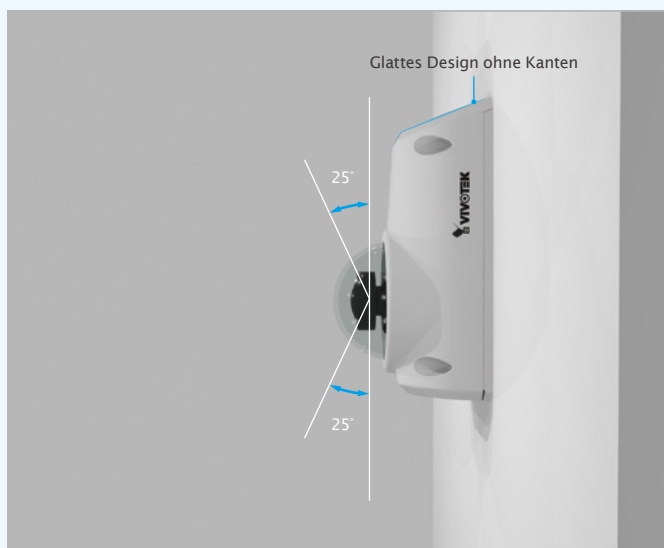

Hauptmerkmale

- 3-Megapixel CMOS-Sensor
- 30 fps bei 2048x1536
- Suizidsicheres Design
- Wetterfestes IP66-eingestuftes und Vandalismus-resistentes Gehäusenach IK10
- 180° Horizontale Panorama-Ansicht
- ±25° Objektiv-Neigung
- WDR Pro (100dB) für erstklassige Sicht bei extremen Lichtkontrasten
- Bild-Rotation
- Eingebautes Mikrofon
- SNV (Supreme Night Visibility/Überlegene Nachtsicht)
- 3D-Rauschunterdrückung bei schwachem Licht
- Echtzeit H.264 und MJPEG-Kompression (Dual Codec)
- Eingebautes PoE entsprechend IEEE 802.3af
- Eingebauter MicroSD/SDHC/SDXC-Karteneinschub
- Trend Micro IoT Sicherheit während der Standard-Garantiezeit

Die weltweite erste Fischaugennetzwerk-Kamera mit einstellbarem Neigungswinkel