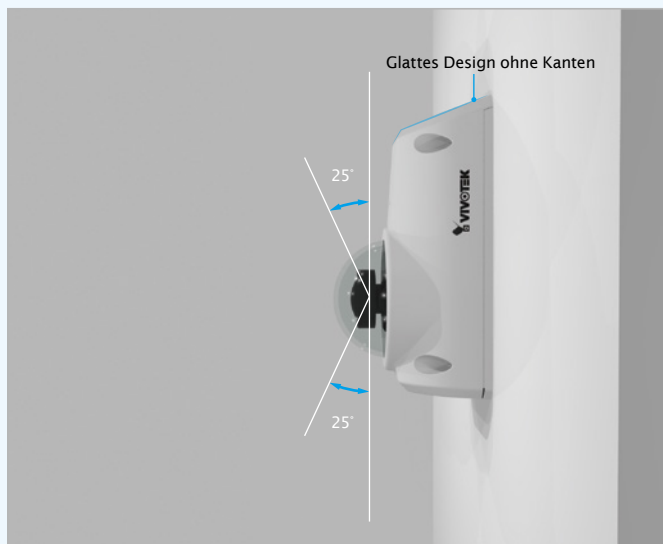

Eigenschaften

- 3-Megapixel CMOS-Sensor
- 30 Bilder pro Sekunde (fps) @ 2048x1536
- Suizidsicheres Design
- Wetterfestes IP66-eingestuftes und Vandalismus-resistentes Gehäuse nach IK10
- 180° Horizontale Panorama-Ansicht
- ±25° Objektiv-Neigung
- WDR Pro (100dB) für erstklassige Sicht bei extremen Lichtkontrasten
- Bild-Rotation
- Eingebautes Mikrofon
- SNV (Supreme Night Visibility/Überlegene Nachtsicht)
- 3D-Rauschunterdrückung bei schwachem Licht
- Echtzeit H.264 und MJPEG-Kompression (Dual Codec)
- Eingebautes PoE entsprechend IEEE 802.3af
- Eingebauter MicroSD/SDHC/SDXC-Karteneinschub

Die weltweite erste Fischaugennetzwerk-Kamera mit einstellbarem Neigungswinkel