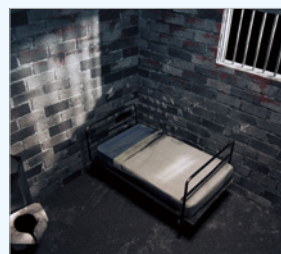

Cellule de détention