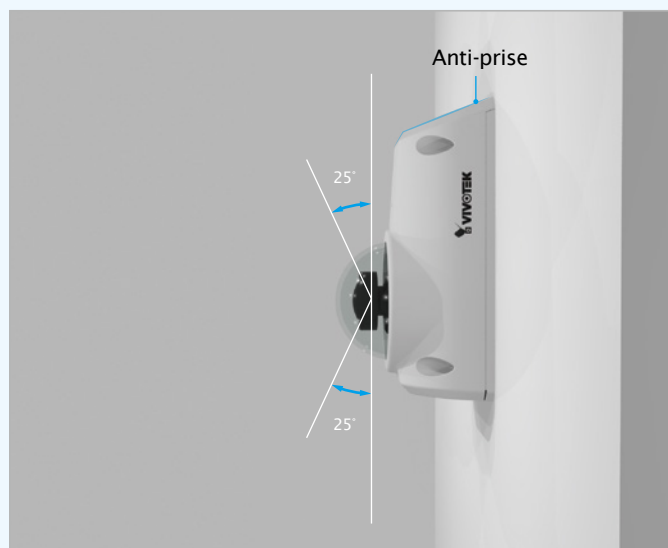

La première caméra réseau 'fisheye' au monde avec angle d'inclinaison ajustable