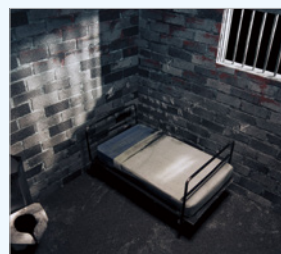

CC8370-HV

アンチリガチュア フィッシュアイ ネットワーク
カメラ

3MP・WDR Pro・3DNR・180° パノラマビュー・IK10・
IP66・SNV・アンチリガチュア・アンチグリッパ

VIVOTEK の CC8370-HV は、耐衝撃性のフィッシュアイ ネットワークカメラで、30fps で 3 メガピクセルの解像度を備えています。特徴的なアンチグリッパデザインと目立たない外観により、CC8370-HV は、特別なセキュリティ環境において生命を守る役割も果たします。鋭角がなく、引っかかる場所のない形状は、自傷行為や自殺を効果的に防ぎ、留置場、待機房、精神病棟や矯正施設などに適しています。25 度のチルト角を調整できる 180 度のパノラマビューを得ることができ、あらゆる角度から映像を把握できる高い柔軟性を備えています。このコンパクトで防水仕様カメラはブティック、コンビニエンスストア、銀行、駐車場や通りの屋内、屋外の監視にも最適です。

CC8370-HV は、死角のない広角の 180 度のパノラマビューのビデオ監視が可能です。WDR Pro 機能を搭載し、明暗が異なる画像を統合し、リアルな現場の映像を得ることができます。さらに、SNV(Supreme Night Visibility)により、低照度の暗い場所でも鮮明な映像の取得が可能です。これらの機能から得られる映像は人の目が見ている画像とほぼ同じものです。本体を設置するときは専用マウントにより、設置業者は簡単に壁や人の視線の高さとなるデスクトップなどに設置できます。加えて 5 メートルの範囲をカバーする内蔵マイクにより音による監視も可能です。

CC8370-HV は業界標準の H.264 圧縮テクノロジーをサポートし、劇的にファイルサイズを減らし貴重なネットワーク帯域の消費を抑えます。他言語対応で最大 32 チャンネルの録画が可能なソフトウェアの ST7501 と組み合わせることで容易に IP 監視システムを構築できます。

特徴

- ・ 3 メガピクセル CMOS センサー
- ・ 30fps @ 2048x1536
- ・ アンチリガチュア デザイン
- ・ 防水 IP-66 準拠、耐衝撃性 IK-66 準拠のケース
- ・ 水平方向 180 度のパノラマビュー
- ・ ± 25° のチルトレンズ
- ・ WDR Pro(100db)で高コントラストのシーンでも極めて良好な映像を提供
- ・ ビデオ回転
- ・ マイク内蔵
- ・ SNV (Supreme Night Visibility) で低照度でも鮮明な画像
- ・ 低照度環境の画質を改善する 3D ノイズリダクション
- ・ リアルタイムの H.264、MJPEG 圧縮(デュアルコーデック)
- ・ IEEE 802.3af 準拠の PoE 内蔵
- ・ MicroSD/SDHC/SDXC カードスロット内蔵

待機房