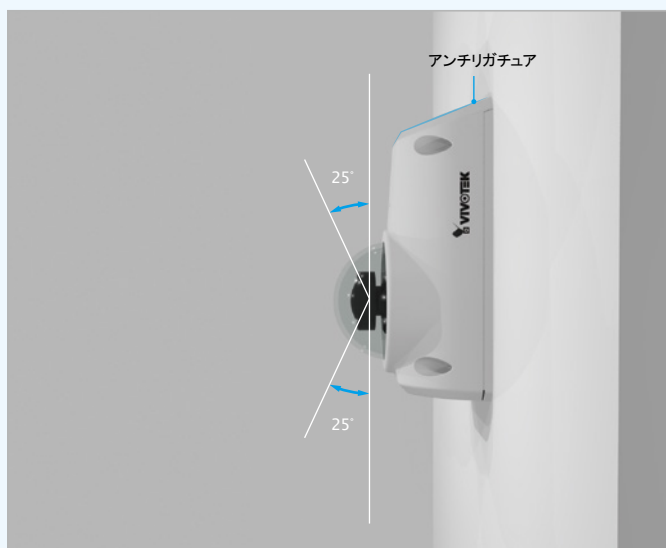

CC8370-HV

アンチリガチュア フィッシュアイ ネットワーク
カメラ

3MP・WDR Pro・3DNR・180° パノラマビュー・IK10・
IP66・SNV・アンチリガチュア・アンチグリッパ

VIVOTEK の CC8370-HV は、耐衝撃性のフィッシュアイ ネットワークカメラで、30fps で 3 メガピクセルの解像度を備えています。特徴的なアンチグリッパデザインと目立たない外観により、CC8370-HV は、特別なセキュリティ環境において生命を守る役割も果たします。鋭角がなく、引っかかる場所のない形状は、自傷行為や自殺を効果的に防ぎ、留置場、待機房、精神病棟や矯正施設などに適しています。25 度のチルト角を調整できる 180 度のパノラマビューを得ることができ、あらゆる角度から映像を把握できる高い柔軟性を備えています。このコンパクトで防水仕様カメラはブティック、コンビニエンスストア、銀行、駐車場や通りの屋内、屋外の監視にも最適です。

CC8370-HV は、死角のない広角の 180 度のパノラマビューのビデオ監視が可能です。WDR Pro 機能を搭載し、明暗が異なる画像を統合し、リアルな現場の映像を得ることができます。さらに、SNV(Supreme Night Visibility)により、低照度の暗い場所でも鮮明な映像の取得が可能です。これらの機能から得られる映像は人の目が見ている画像とほぼ同じものです。本体を設置するときは専用マウントにより、設置業者は簡単に壁や人の視線の高さとなるデスクトップなどに設置できます。加えて 5 メートルの範囲をカバーする内蔵マイクにより音による監視も可能です。

CC8370-HV は業界標準の H.264 圧縮テクノロジーをサポートし、劇的にファイルサイズを減らし貴重なネットワーク帯域の消費を抑えます。他言語対応で最大 32 チャンネルの録画が可能なソフトウェアの ST7501 と組み合わせることで容易に IP 監視システムを構築できます。

特徴

- ・ 3 メガピクセル CMOS センサー
- ・ 30fps @ 2048x1536
- ・ アンチリガチュア デザイン
- ・ 防水 IP-66 準拠、耐衝撃性 IK-66 準拠のケース
- ・ 水平方向 180 度のパノラマビュー
- ・ ± 25° のチルトレンズ
- ・ WDR Pro(100db)で高コントラストのシーンでも極めて良好な映像を提供
- ・ ビデオ回転
- ・ マイク内蔵
- ・ SNV (Supreme Night Visibility) で低照度でも鮮明な画像
- ・ 低照度環境の画質を改善する 3D ノイズリダクション
- ・ リアルタイムの H.264、MJPEG 圧縮(デュアルコーデック)
- ・ IEEE 802.3af 準拠の PoE 内蔵
- ・ MicroSD/SDHC/SDXC カードスロット内蔵