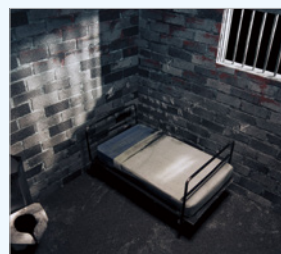

CC8370-NV

Сетевая камера "рыбий глаз" с гладким дизайном

3Мп • WDR Pro • 3DNR • 180° панорамный обзор • IK10 • IP66 • SNV • Гладкий дизайн • Анти-захват

Камера CC8370-NV от компании VIVOTEK - это антивандальная сетевая камера "рыбий глаз" с 3-х мегапиксельным разрешением при 30 кадрах в секунду. Благодаря своей незаметной внешности и дизайну анти-захват, модель CC8370-NV может быть установлена в уникальных проектах безопасности. В данной камере отсутствуют края, за которые можно ухватиться, поэтому она устраняет возможность причинения вреда себе и суицида. Модель CC8370-NV - идеальна для тюрем, камер, психиатрических отделений, психиатрических больниц и исправительных учреждений. Благодаря 180° горизонтальному панорамному обзору и регулируемому углу наклона в 25°, эта камера позволяет пользователям получить удивительную гибкость в вариантах просмотра. Что касается ее компактного размера и герметичного корпуса, то они делают эту модель идеальным выбором для уличной и внутренней установки, в таких проектах, как бутики, продуктовые магазины, банки, школы, парковки и улицы.

Камера CC8370-NV обеспечивает обзор в 180 градусов, что позволяет получить видео без мертвых углов. Благодаря технологии WDR Pro (широкий динамический диапазон), эта модель снимает и темные, и яркие области картинки, и совмещает их различия для передачи более реалистичного изображения. Более того, с технологией SNV (Превосходная ночная видимость), высококачественное цветное видео становится возможным, даже в условиях низкой освещенности. Эти технологии обеспечивают качество видео, приближенное к возможностям человеческого глаза. А благодаря встроенному микрофону с радиусом действия 5 метров, наблюдение становится еще более серьезным.