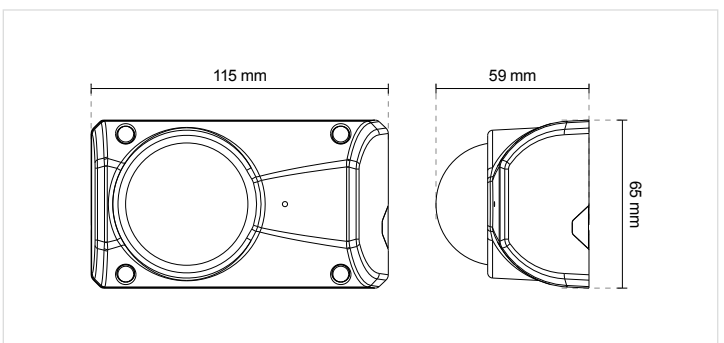

介面	10 Base-T/100 BaseTX 乙太網路 (RJ-45) * 極度建議使用與 3P/ETL 規格相容的 Cat. 5e & Cat. 6 網路線
ONVIF	支援，規格請參閱 www.onvif.org
智慧影音	
影像動作偵測	五重視窗影像移動偵測
警報 / 事件	
觸發警報	影像移動偵測、手動觸發、定期觸發、系統啟動、錄影通知、攝影機竊改偵測、音訊偵測
事件警報	使用 HTTP、SMTP、FTP、NAS 伺服器及 SD 卡的事件通知 透過 HTTP、SMTP、FTP、NAS 伺服器及 SD 卡上傳檔案
一般規格	
接頭	供網路 / PoE 連接使用的 RJ-45 訊號線接頭
LED 指示燈	系統電源及狀態指示燈
電源輸入	IEEE 802.3af PoE Class 1
電源消耗功率	最大 4.9W (PoE)
尺寸	115 (長) x 65 (寬) x 59 (高) mm
重量	淨重: 331g
外殼	IP66、IK10
安全認證	CE、LVD、FCC Class B、VCCI、C-Tick、UL
操作溫度	起始溫度: -10° C ~ 50° C (14° F ~ 122° F) 作業溫度: -20° C ~ 50° C (-4° F ~ 122° F)
保固期	24 個月
系統需求	
作業系統	Microsoft Windows 8/7/Vista/XP/2000
網頁瀏覽器	Mozilla Firefox 7~10 (僅串流) Internet Explorer 7/8/9/10
其他播放軟體	VLC: 1.1.11 或更新版本 QuickTime: 7 或更新版本
配件	
光碟 / 其他	快速安裝手冊、保固卡、安裝支架、螺絲配件包

尺寸

All specifications are subject to change without notice. Copyright © VIVOTEK INC. All rights reserved.