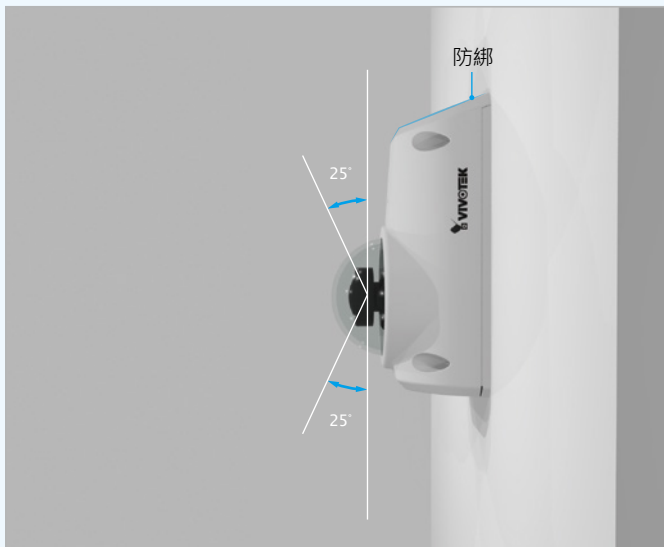

CC8370-HV

防抓式魚眼網路攝影機

3MP • WDR Pro • 3DNR • 180° 全景 • IK10 • IP66 • SNV • 防綁 • 防抓

晶睿通訊 CC8370-HV 為一台防暴防抓式魚眼網路攝影機，可提供高達每秒 30 幀、3 百萬畫素的影像解析度。憑藉其獨特的防綁設計及低調的外觀，CC8370-HV 在獨特的安全環境中扮演著守護生命安全的角色。防吊式外型有效地減少自殘和自殺事件的發生，非常適合監控看守所、拘留所、精神科病房、精神病院和懲戒機構。擁有 180° 水平全景視野及 25° 可調節的傾斜角度鏡頭，強化使用者可視角度的靈活監控性。此機種的防水性及精巧外觀也使它成為室內和戶外場景兼用的理想選擇，如精品店、便利店、銀行、學校、停車場和街道。

CC8370-HV 具備寬廣的 180° 水平全景視野，提供完全無死角的安全防護。內建 WDR Pro 技術，無論是黑暗或明亮的區域皆能擷取影像，並結合亮度不同的影像，以創建逼真的原始場景重現。此外，此機種配備了 SNV 技術，即使在低光源條件的環境下仍能提供高品質的全彩監控影像。這些影像功能使攝影機提供的影像畫質更接近人眼所見。適用於電盒和牆面的外型設計，讓安裝過程更加簡易，輕鬆捕捉眼睛水平視角的臉部畫面。內建麥克風可清晰收錄 5 公尺範圍內的聲音，更進一步提升了監控層級。

CC8370-HV 支援 H.264 壓縮技術，大幅降低檔案尺寸並節省寶貴的網路頻寬；加上整合 ST7501 多國語言的 32 路錄音軟體，使用者可以輕鬆快速地設置一套容易管理的數位監控系統。

功能

- 300 萬畫素 CMOS 感光元件
- 30 fps @ 2048x1536
- 防抓式設計
- IP66 等級防水防塵及 IK10 防暴等級外殼
- 180° 水平全景視野
- ±25° 可調式傾斜鏡頭
- WDR Pro (100dB) 提供高對比光源環境下的極佳能見度
- 優異夜視功能 (SNV) 提供低光照環境的高品質全彩影像
- 3D 雜訊抑制 (3DNR) 優化低光照影像清晰度和提升頻寬效率
- 影像旋轉提供長廊模式的垂直延伸畫面
- 內建麥克風
- 同步 H.264 與 MJPEG 壓縮技術 (雙模壓縮格式)
- 內建 IEEE 802.3af 標準 PoE
- 內建 MicroSD/SDHC/SDXC 卡插槽

全世界第一台可調整傾斜角度的魚眼網路攝影機

拘留所

監獄

精神科病房

零售商店

型號	CC8370-HV
系統資訊	
CPU	多媒體 SoC (系統單晶片)
快閃記憶體	128MB
RAM	256MB
攝影機功能	
影像感測器	1/2.8" 循序掃描式 CMOS
最大解析度	2048x1536 (3MP)
鏡頭類型	定焦
焦距	f = 1.6 mm
光圈	F2.0
視角	180° (水平) 130° (垂直) 180° (對角)
快門時間	1/5 秒到 1/32,000 秒
寬動態技術	WDR Pro
最低照度	0.05 Lux @ F2.0 (彩色)
平移 / 傾斜 / 變焦功能	ePTZ: 4 倍數位變焦 IE 外掛程式
內建儲存	MicroSD/SDHC/SDXC 卡插槽
影像	
壓縮格式	H.264、MJPEG
最大畫面更新率	30 fps @ 2048x1536
最大串流	三重影音串流
訊號雜訊比	58.8dB
動態範圍	100dB
影音串流	可調整解析度、品質及位元率
影像設定	可調整影像尺寸、品質及位元率；時間戳記、字幕重疊、翻轉及鏡像；可設定亮度、對比、飽和度、銳利度、白平衡、曝光控制、增益、背光補償、隱私遮罩、排定的設定權設定、影像旋轉
音頻	
音頻功能	音訊輸入
壓縮格式	G.711、G.726
介面	內建麥克風
有效範圍	5 公尺
網路	
使用者	最多可供 10 個用戶端進行即時檢視
傳輸協定	IPv4、IPv6、TCP/IP、HTTP、HTTPS、UPnP、RTSP/RTP/RTCP、IGMP、SMTP、FTP、DHCP、NTP、DNS、DDNS、PPPoE、CoS、QoS、SNMP、802.1X、UDP、ICMP、ARP、SSL、TLS