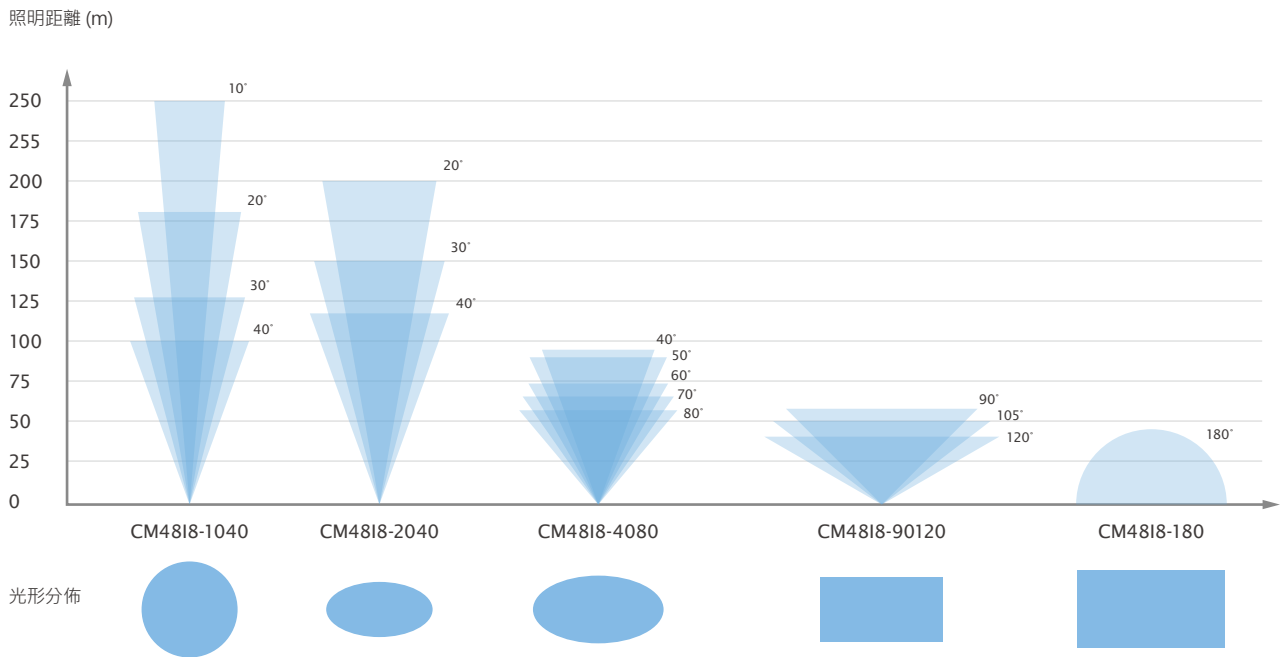

照明距離

技術規格

機型	CM4818-1040	CM4818-2040	CM4818-4080	CM4818-90120	CM4818-180
產品資訊					
水平照明角度 (HFOV)	10° ~ 40°	20° ~ 40°	40° ~ 80°	90° ~ 120°	180°
照明距離	100 ~ 250 m (328 ~ 820 ft)	120 ~ 200 m (394 ~ 656 ft)	60 ~ 90 m (197 ~ 295 ft)	45 ~ 55 m (148 ~ 180 ft)	40 m (131 ft)
光型分佈	圓形	橢圓形	橢圓形	矩形	矩形
LED 陣列	24 顆 LED				
LED 波長	850nm				
外部控制輸入	紅外光開啟 / 關閉控制				
外部控制輸出	日 / 夜模式切換				
自動紅外光開啟 / 關閉	光偵測元件控制				
光偵測元件靈敏度	1 / 5 / 10 / 30 (預設) / 50 / 100% (最大 1000Lux) (透過 CaMate 遠端 / RS-485 控制)				
調光範圍	20%-100% (透過 CaMate 遠端 / RS-485 控制)				
一般					
輸入電壓	12~24V DC ±10%, 24V AC(50/60Hz) ±10% (14.5V DC 以上全功率輸出)				
耗電量	最大 48W				
起始溫度	-40 °C ~ +60 °C (-104 °F ~ +140 °F)				
工作溫度	-50 °C ~ +60 °C (-122 °F ~ +140 °F)				
尺寸	220 x 160 x 73 mm (8.6 x 6.3 x 2.9 吋)				
重量	2.1 kg				
纜線長度	0.75 m (2.46 ft) UL AWM