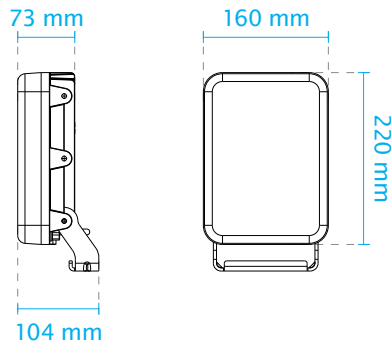

## 技術規格

機型	CM4818-1040	CM4818-2040	CM4818-4080	CM4818-90120	CM4818-180
<b>產品資訊</b>					
水平照明角度 (HFOV)	10° ~ 40°	20° ~ 40°	40° ~ 80°	90° ~ 120°	180°
照明距離	100 ~ 250 m (328 ~ 820 ft)	120 ~ 200 m (394 ~ 656 ft)	60 ~ 90 m (197 ~ 295 ft)	45 ~ 55 m (148 ~ 180 ft)	40 m (131 ft)
光型分佈	圓形	橢圓形	橢圓形	矩形	矩形
LED 陣列	24 顆 LED				
LED 波長	850nm				
外部控制輸入	紅外光開啟 / 關閉控制				
外部控制輸出	日 / 夜模式切換				
自動紅外光開啟 / 關閉	光偵測元件控制				
光偵測元件靈敏度	1 / 5 / 10 / 30 (預設) / 50 / 100% (最大 1000Lux) (透過 CaMate 遠端 / RS-485 控制)				
調光範圍	20%-100% (透過 CaMate 遠端 / RS-485 控制)				
<b>一般</b>					
輸入電壓	12~24V DC ±10%, 24V AC(50/60Hz) ±10% (14.5V DC 以上全功率輸出)				
耗電量	最大 48W				
起始溫度	-40 °C ~ +60 °C (-104 °F ~ +140 °F)				
工作溫度	-50 °C ~ +60 °C (-122 °F ~ +140 °F)				
尺寸	220 x 160 x 73 mm (8.6 x 6.3 x 2.9 吋)				
重量	2.1 kg				
纜線長度	0.75 m (2.46 ft) UL AWM				

### 包含配件

支架 U 型支架 (134 × 34 × 81.5 mm)

### 尺寸