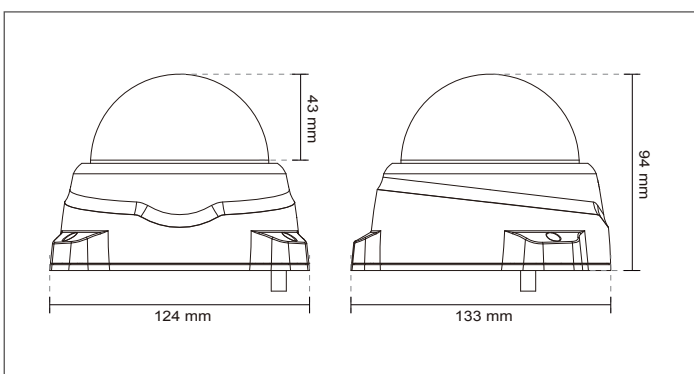

Dimensões

All specifications are subject to change without notice. Copyright © 2012 VIVOTEK INC. All rights reserved.

Distributed by:

VIVOTEK INC.

6F, No.192, Lien-Cheng Rd., Chung-Ho, New Taipei City, 235, Taiwan, R.O.C.
| T: +886-2-82455282 | F: +886-2-82455532 | E: sales@vivotek.com

VIVOTEK USA, INC.

470 Lakeside Drive Suite C, Sunnyvale, CA 94085 USA
| T: 408-773-8686 | F: 408-773-8298 | E: salesusa@vivotek.com