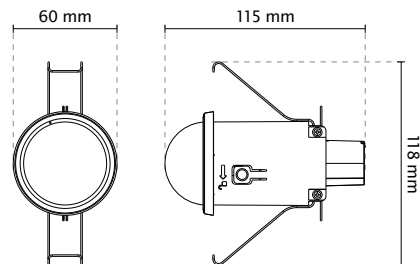

型号	FD816C-HF2
系统资讯	
CPU	多媒体 SoC (系统单晶片)
闪存	128MB
RAM	256MB
摄像机功能	
图像传感器	1/2.8" 逐行扫描 CMOS
最大分辨率	1920x1080 (2MP)
镜头类型	定焦
焦距	f = 2.8 mm
光圈	F1.8
视角	109° (水平) 61° (垂直) 132° (对角)
快门时间	1/5 秒到 1/32,000 秒
宽动态技术	WDR Pro
最低照度	0.07 Lux @ F1.8 (彩色)
平移 / 倾斜 / 变焦功能	ePTZ: 4 倍数码变焦 IE 外挂程式
内建存储	MicroSD/SDHC/SDXC 卡插槽
影像	
压缩格式	H.264 · MJPEG
最大画面更新率	30 fps @ 1920x1080
最大串流	三重影音串流
信噪比	58.48dB
宽动态范围	100dB
影音串流	可调整分辨率、品质及带宽
影像设定	可调整影像尺寸、品质及带宽；时间叠加、字幕叠加、反转及镜像；可设定亮度、对比、饱和度、锐利度、白平衡、曝光控制、增益、背光补偿、隐私遮蔽、排定的设定档设定
音频	
音频功能	音频输入
压缩格式	G.711 · G.726
接口	内建麦克风
有效范围	5M
网络	
使用者	最多可供 10 个客户端进行即时检视

传输协议	IPv4 · IPv6 · TCP/IP · HTTP · HTTPS · UPnP · RTSP/RTP/RTCP · IGMP · SMTP · FTP · DHCP · NTP · DNS · DDNS · PPPoE · CoS · QoS · SNMP · 802.1X · UDP · ICMP · ARP · SSL · TLS
接口	10 Base-T/100 BaseTX 以太网网络 (RJ-45) * 强烈建议使用与 3P/ETL 规格相容的 Cat. 5e & Cat. 6 网络线
ONVIF	支持 · 规格请参阅 www.onvif.org
智能影音	
影像移动侦测	五个视窗影像移动侦测
警报 / 事件	
触发警报	影像移动侦测、手动触发、定期触发、系统启动、录影通知、摄像机篡改侦测、音频侦测
事件警报	使用 HTTP · SMTP · FTP · NAS 服务器及 SD 卡的事件通知 透过 HTTP · SMTP · FTP · NAS 服务器及 SD 卡上传档案
一般规格	
接头	供网络/PoE 连接使用的 RJ-45 讯号线接头
LED 指示灯	系统电源及状态指示灯
电源输入	IEEE 802.3af PoE Class 1
电源消耗功率	最大 3.3 W
尺寸	Ø 60 x 115 mm
重量	净重: 138g
安全认证	CE · LVD · FCC Class B · VCCI · C-Tick
操作温度	起始温度: 0° C ~ 45° C (32° F ~ 113° F) 作业温度: 0° C ~ 45° C (32° F ~ 113° F)
质保期	24 个月
系统需求	
操作系统	Microsoft Windows 8/7/Vista/XP/2000
网页浏览器	Mozilla Firefox 7-10 (仅串流) Internet Explorer 7/8/9/10/11
其他播放软件	VLC: 1.1.11 或更新版本 QuickTime: 7 或更新版本
配件	
其他播放软件	快速安装手册

尺寸

All specifications are subject to change without notice. Copyright © VIVOTEK INC. All rights reserved.