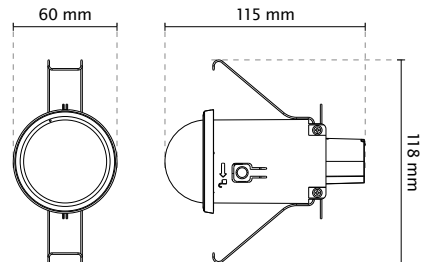

プロトコル	IPv4, IPv6, TCP/IP, HTTP, HTTPS, UPnP, RTSP/RTP/RTCP, IGMP, SMTP, FTP, DHCP, NTP, DNS, DDNS, PPPoE, CoS, QoS, SNMP, 802.1X, UDP, ICMP, ARP, SSL, TLS
インターフェース	10 Base-T/100 BaseTX Ethernet (RJ-45) ※ 3P/ETL 対応のカテゴリ 5e またはカテゴリ 6 のケーブルを使用することを強く推奨いたします。
ONVIF	サポート詳細は www.onvif.org を参照ください
インテリジェントビデオ	
動画モーション検出	5 つのウィンドウによる動画モーション検出
アラームとイベント	
アラームトリガー	動画モーション検出、手動トリガ、デジタル入力、定期的なトリガ、システム起動、録画通知、カメラ干渉検出、音声検出
アラームイベント	HTTP, SMTP, FTP, NAS サーバー、SD カード経由での通知、HTTP, SMTP, FTP, NAS サーバー、SD カードでのファイルアップロード
一般	
コネクタ	ネットワーク接続、PoE 接続 RJ-45
LED インジケータ	電源および動作状態
電源入力	IEEE 802.3af PoE Class 1
消費電力	最大 3.3W
外形サイズ	Ø 60 x 115 mm
重量	Net: 138g
安全基準	CE, LVD, FCC Class B, VCCI, C-Tick
動作温度	起動時温度: 0° C ~ 45° C (32° F ~ 113° F) 動作時温度: 0° C ~ 45° C (32° F ~ 113° F)
製品保証	24 ヶ月
PC 側システム条件	
OS	Microsoft Windows 8/7/Vista/XP/2000
ブラウザ	Mozilla Firefox 7*10 (ストリームのみ) Internet Explorer 7/8/9/10/11
その他・再生プレーヤー	VLC: 1.1.11 以上 QuickTime: 7 以上
同梱物	
その他・再生プレーヤー	クイックインストールガイド

外形サイズ

All specifications are subject to change without notice. Copyright © VIVOTEK INC. All rights reserved.