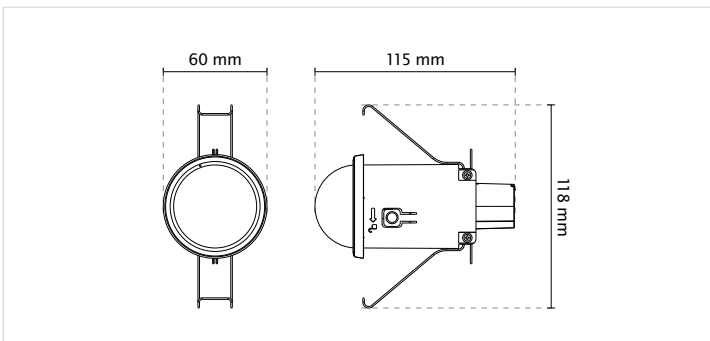

型號	FD816C-HF2
系統資訊	
CPU	多媒體 SoC (系統單晶片)
快閃記憶體	128MB
RAM	256MB
攝影機功能	
影像感測器	1/2.8" 循序掃描式 CMOS
最大解析度	1920x1080 (2MP)
鏡頭類型	定焦
焦距	f = 2.8 mm
光圈	F1.8
視角	109° (水平) 61° (垂直) 132° (對角)
快門時間	1/5 秒到 1/32,000 秒
寬動態技術	WDR Pro
最低照度	0.07 Lux @ F1.8 (彩色)
平移 / 傾斜 / 變焦功能	ePTZ: 4 倍數位變焦 IE 外掛程式
內建儲存	MicroSD/SDHC/SDXC 卡插槽
影像	
壓縮格式	H.264 · MJPEG
最大畫面更新率	30 fps @ 1920x1080
最大串流	三重影音串流
訊號雜訊比	58.48dB
動態範圍	100dB
影音串流	可調整解析度、品質及位元率
影像設定	可調整影像尺寸、品質及位元率；時間戳記、字幕重疊、翻轉及鏡像； 可設定亮度、對比、飽和度、銳利度、白平衡、曝光控制、增益、背光補償、隱私遮罩、排定的設定檔設定
音頻	
音頻功能	音訊輸入
壓縮格式	G.711 · G.726
介面	內建麥克風
有效範圍	5 公尺
網路	
使用者	最多可供 10 個用戶端進行即時檢視

傳輸協定	IPv4 · IPv6 · TCP/IP · HTTP · HTTPS · UPnP · RTSP/RTP/RTCP · IGMP · SMTP · FTP · DHCP · NTP · DNS · DDNS · PPPoE · CoS · QoS · SNMP · 802.1X · UDP · ICMP · ARP · SSL · TLS
介面	10 Base-T/100 BaseTX 乙太網路 (RJ-45) * 極度建議使用與 3P/ETL 規格相容的 Cat. 5e & Cat. 6 網路線
ONVIF	支援，規格請參閱 www.onvif.org
智慧影音	
影像動作偵測	五重視窗影像移動偵測
警報 / 事件	
觸發警報	影像移動偵測、手動觸發、定期觸發、系統啟動、錄影通知、攝影機竊改偵測、音訊偵測
事件警報	使用 HTTP · SMTP · FTP · NAS 伺服器及 SD 卡的事件通知 透過 HTTP · SMTP · FTP · NAS 伺服器及 SD 卡上傳檔案
一般規格	
接頭	供網路 / PoE 連接使用的 RJ-45 訊號線接頭
LED 指示燈	系統電源及狀態指示燈
電源輸入	IEEE 802.3af PoE Class 1
電源消耗功率	最大 3.3 W
尺寸	Ø 60 x 115 mm
重量	淨重: 138g
安全認證	CE · LVD · FCC Class B · VCCI · C-Tick
操作溫度	起始溫度: 0° C ~ 45° C (32° F ~ 113° F) 作業溫度: 0° C ~ 45° C (32° F ~ 113° F)
保固期	24 個月
系統需求	
作業系統	Microsoft Windows 8/7/Vista/XP/2000
網頁瀏覽器	Mozilla Firefox 7~10 (僅串流) Internet Explorer 7/8/9/10/11
其他播放軟體	VLC: 1.1.11 或更新版本 QuickTime: 7 或更新版本
配件	
其他	快速安裝手冊

尺寸

All specifications are subject to change without notice. Copyright © VIVOTEK INC. All rights reserved.

Ver. 1