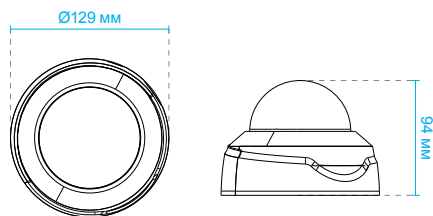

## Технические характеристики

Модель	FD8179-H
<b>Системные характеристики</b>	
Центральный процессор	Мультимедийная SoC-система
Память Flash	128 МБ
Оперативная память	256 МБ
<b>Функционал камеры</b>	
Матрица	1/3" прогрессивная КМОП
Макс. разрешение	2688 x 1520 (4Мп)
Объектив	Объектив с фиксированным фокусным расстоянием
Фокусное расстояние	f = 2,8 мм
Апертура	F1,8
Углы обзора	114° (горизонталь) 61° (вертикаль) 132° (диагональ)
Выдержка	1/5 с – 1/16'000 с
WDR	Технология WDR Pro (поддерживается максимум до разрешения 2560 x 1440 с частотой кадров 24 кд/с (3,6 Мп)
День / Ночь	Механический ИК-фильтр
Мин. освещённость	0,14 лк при F1,8 (Цвет) 0,01 лк при F1,8 (Ч/Б)
Доп. PTZ функционал	Цифровой PTZ – ePTZ: 48-крат. цифровой зум (12-крат. встроенный и 4-крат. в плагине Internet Explorer)
Дальность ИК-подсветки	ИК-подсветка на 30 м (8 светодиодов) Умная подсветка Smart IR
Запись на локальный накопитель	Слот для карт SD/SDHC/SDXC Бесшовная запись Seamless Recording
<b>Видео</b>	
Сжатие	H.264, MJPEG
Кол-во кадров в секунду	30 кд/с при 2688 x 1520 (WDR Pro отключён) 24 кд/с при 2560 x 1440
Кол-во видеопотоков	До 3 одновременных видеопотока
Соотношение сигнал/шум	61,8 дБ
Динамический диапазон	110 дБ
Настройка видеопотоков	Разрешение, качество и битрейт Интеллектуальный кодек Smart Stream II
Настройка картинки	Штамп даты, текст поверх видео; горизонтальное и вертикальное зеркальное отображение изображения; Настраиваемые яркость, контрастность, насыщенность, резкость, баланс белого, экспозиция, усиление, компенсация фоновой засветки BLC, маски приватности; Профили настроек с включением по расписанию, 3DNR шумоподавление, поворот изображения, антитуман
<b>Видео</b>	
Поддержка аудио	Аудиопоток от камеры

### Размеры