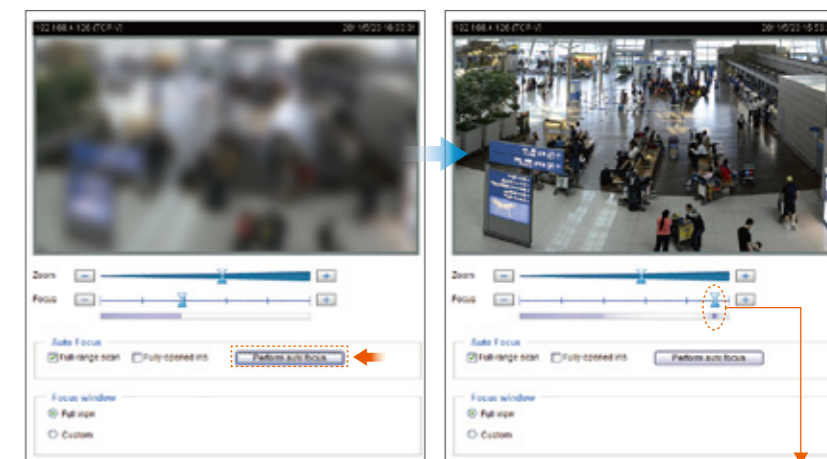

智慧型對焦

遠端對焦

為了讓安裝及調整更加方便，FD8362/62E 採用內建步進式馬達的鏡頭，讓安裝人員可以從遠端控制焦距，並透過設定網頁精確調整攝影機的焦點，不必再為了安裝和維護的工作而煩惱。

最佳對焦