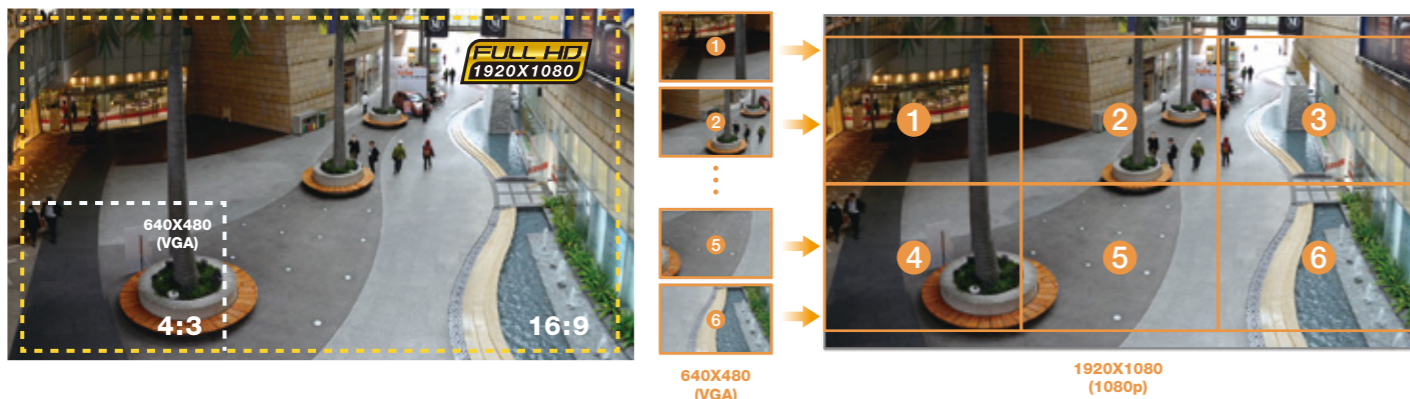

VIVOTEK USA, INC.
2050 Ringwood Avenue, San Jose, CA 95131
| T: 408-773-8686 | F: 408-773-8298 | E: salesusa@vivotek.com

Ver 1.0

全畫面幀率1080p解析度畫面

VIVOTEK FD8362/62E透過H.264壓縮，可以每秒30張畫面的速率傳送兩百萬畫素影像，但是以往的百萬畫素級攝影機受限於硬體，通常只能達到每秒10到15張畫面。以高畫素的高速率傳送(30fps)即時監視及錄影回放的能力，可有效提升監控品質。舉例來說，如果事件發生時有人、車或其他物體快速通過攝影機取景範圍時，那麼每秒10個畫面的速率也許只能抓到一個目標影像，但是FD8362/62E卻能捕捉到三個以上的有效畫面，不但完整紀錄事件，還可進一步提供辨識目標特徵使用。

監控視野廣，傳遞詳細訊息

FD8362/62E相容於HDTV (16:9)標準，提供單一區域的監視範圍，比VGA攝影機高出6倍，可大幅減少需要的攝影機數量。FD8362/62E尤其適合監視工廠、倉庫及建築物入口等寬廣的空間。此外，FD8362/62E特別適合後續內容分析所需的精確識別作業，例如人物或車牌的辨識。

一致的監控性能

適應高反差的光源環境

攝影機用於高反差、背光、強光或反光的环境（例如建築物入口、ATM 或櫥窗）時，拍攝的對象可能會偏暗或無法識別。WDR 補強功能 (WDR Enhanced) 技術可補償光源分布不均的情況，將視野整體的細節還原，因此能提供無與倫比的可視性，讓使用者得以識別影像。