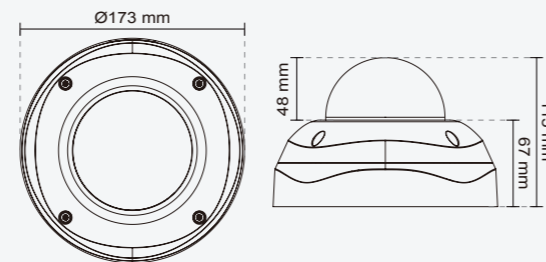

All specifications are subject to change without notice. Copyright © 2013 VIVOTEK INC. All rights reserved.