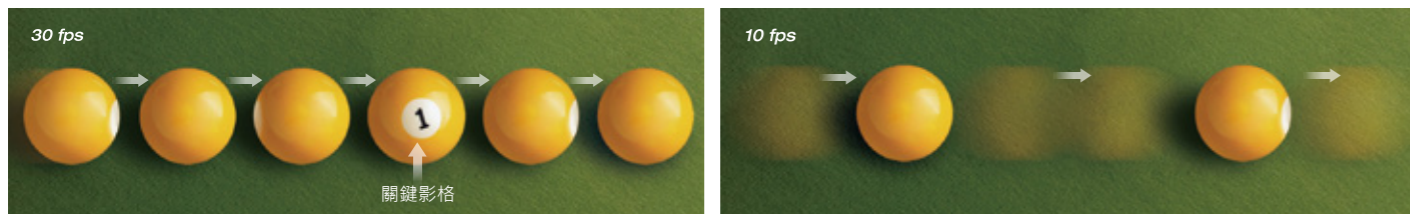

VIVOTEK USA, INC.
2050 Ringwood Avenue, San Jose, CA 95131
| T: 408-773-8686 | F: 408-773-8298 | E: salesusa@vivotek.com

Ver 1.0

全畫面幀率1080p解析度畫面

VIVOTEK FD8362/62E透過H.264壓縮，可以每秒30張畫面的速率傳送兩百萬畫素影像，但是以往的百萬畫素級攝影機受限於硬體，通常只能達到每秒10到15張畫面。以高畫素的高速率傳送(30fps)即時監視及錄影回放的能力，可有效提升監控品質。舉例來說，如果事件發生時有人、車或其他物體快速通過攝影機取景範圍時，那麼每秒10個畫面的速率也許只能抓到一個目標影像，但是FD8362/62E卻能捕捉到三個以上的有效畫面，不但完整紀錄事件，還可進一步提供辨識目標特徵使用。