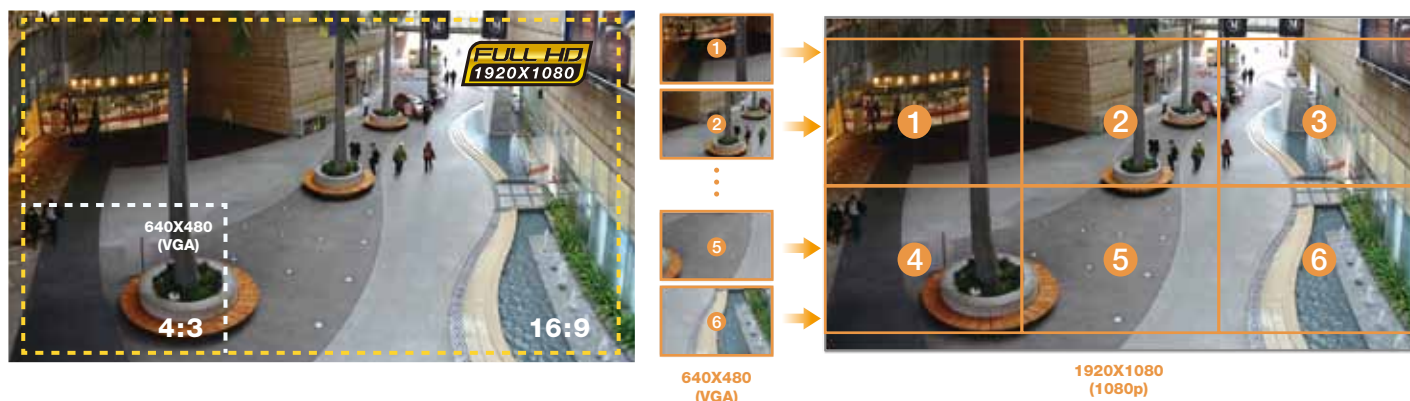

监控视野广，传递详细信息

FD8362/62E兼容HDTV (16:9)标准，相较于VGA摄影机，其可提供六倍的监视覆盖范围，从而显著降低所需的摄影机数量。FD8362/62E尤其适合于监视工厂、仓库以及建筑楼入口等宽阔区域。此外，其还适用于需要精准识别，以进行后内容分析的应用，例如：人员以及车辆牌照的识别。

稳定的监视性能

• 适应高对比度的光照条件

当摄影机用于高对比度、背光、炫目或光反射环境时，例如：建筑楼入口、ATM 或窗口，可能会出现黑暗且难以识别的物件，不过增强型宽动态技术可以补偿不平衡的光照，恢复整个视野中的细节，从而为用户提供无以伦比的能见度，有助于识别图像。