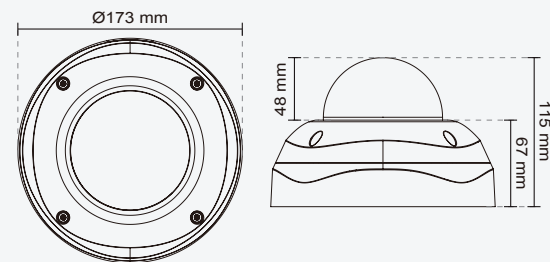

镜头类型 · 单板机镜头 · 变焦 · 焦距=3 ~ 9 毫米 · 光圈: F1.2 (宽) · F2.1 (窄) , 自动光圈 · 遥控调焦 · 用于日夜功能的红外截止滤光片	报警事件管理 · 可设三个视窗 · 进行智慧型动态影像移动侦测 · 防破坏侦测 · 一个数位讯号输入与一个数位讯号输出介面, 可外接感应器警报器 · 通过HTTP、SMTP或FTP的事件通知 · 可本地录制MP4文件
视角 · 31.7°~93.0° (水平) · 23.8°~68.4° (垂直) · 39.6°~118.9° (对角)	前端存储 · MicroSD/SDHC 卡插槽 · 可存储快照或录像剪辑
曝光时间 · 1/5 秒~ 1/32,000 秒	安全 · 多重使用者权限设定 (密码保护) · IP地址过滤 · HTTPS加密传输 · 基于802.1X网络安全验证机制
传感器 · 1/2.7" CMOS 传感器 1920x1080 分辨率	用户 · 可同时10个使用者在线访问
最小照度 · 0.08 Lux / F1.2 (Color) · 0.001 Lux / F1.2 (B/W)	尺寸 · Ø 173毫米 x 115毫米
视频 · 压缩格式: H.264, MJPEG & MPEG-4 · 串流: 可同时传送多模影音串流 H.264 影像串流通过 UDP, TCP, HTTP 或 HTTPS通讯协议层 MPEG-4 影像串流通过 UDP, TCP, HTTP 或 HTTPS通讯协议层 H.264/MPEG-4 媒体组播分流 MJPEG 影像串流通过HTTP 或HTTPS通讯协议层 · 支持动态适应性码流调节 · 支持视频剪辑 · 节省带宽 · 支持ePTZ电子云台功能 · 支持3GPP手机监控功能 · 帧率: H.264: 高达30 fps at 1920x1080 MPEG-4: 高达 30 fps at 1920x1080 MJPEG: 高达 30 fps at 1920x1080 · 界面: 音频/视频输出 NTSC/PAL视频输出开关	重量 · Net: 1296 g
影像设置 · 可调节影像尺寸、品质和传输速率 · 可于画面窗口上显示时间与文字标题 · 翻转、镜像 · 可校正影像亮度、对比、饱和度与锐利度 · AGC, AWB, AES · WDR宽动态功能 · 自动、手动或计划模式开启日/夜功能 · 背光补偿功能 (BLC) · 支持画面隐私遮蔽	指示灯 · 系统电源、状态指示
音频 · 压缩格式: GSM-AMR 音讯解码 · 传输速率: 4.75 kbps to 12.2 kbps MPEG-4 AAC 高阶音讯编码 · 传输速率: 16 kbps to 128 kbps G.711 音讯解码 · 传输速率: 64 kbps u-Law和A-Law两种编码可供选择 · 界面: 外接麦克风输入 音源输出 · 支持双向语音 · 静音功能	电源 · 12V DC · 24V AC · 功耗: 最大4.8 W (FD8362) 最大 14.46 W (FD8362E) (带加热器和风扇) · 符合802.3af 标准的以太网电源(第3级)
网络接口 · 10/100 Mbps以太网路 · RJ-45 · 支持Onvif标准 · 支持网络协议: IPv4, IPv6, TCP/IP, HTTP, HTTPS, UPnP, RTSP/RTP/RTCP, IGMP, SMTP, FTP, DHCP, NTP, DNS, DDNS, PPPoE, CoS, QoS, SNMP, 及 802.1X	Housing · 防破坏IK10级金属外壳 · 全天候型IP66级外壳
	认证 · CE, LVD, FCC, VCCI, C-Tick
	温/湿度 · 温度: FD8362: 0°C ~ 50°C (32°F ~ 122°F) FD8362E: -40°C ~ 55°C (-40°F ~ 131°F) · 湿度: 90% RH
	系统要求 · 操作系统: Microsoft Windows7/Vista/XP/2000 · 浏览器: Mozilla Firefox, Internet Explorer 6.x 或以上 · 手机: 3GPP player · Real Player: 10.5以上 · Quick Time: 6.5以上
	安装管理配套 · 摄影机视角调整: 平移350°, 倾斜 85°, 旋转 350° · Installation Wizard 2 · 32-CH ST7501 录像软件 · 支持固件升级
	开发支持 · 软件开发套件 (SDK) 可供多元应用发展与系统整合
	保固 · 36个月