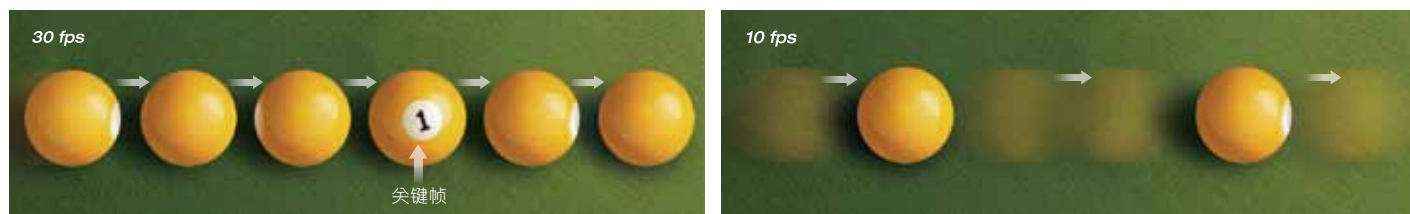

VIVOTEK USA, INC.
2050 Ringwood Avenue, San Jose, CA 95131
| T: 408-773-8686 | F: 408-773-8298 | E: salesusa@vivotek.com

在全帧频时的1080p分辨率

VIVOTEK FD8362/62E能够采用H.264压缩技术，以30帧/秒的速度传输200万像素的视频，而传统的百万像素摄影机鉴于硬件限制，一般只能实现10至15帧/秒的速度。以全帧频的速度摄影的功能可实现更为有效的监控性能。例如，在一次事件中，如果一名人员或关注目标快速穿过摄影机的视野，则10帧/秒的速度意味着仅捕获了该目标的1帧，而FD8362/62E却可以捕获3帧，从而可更全面地对事件进行录影，以及更可靠地识别出目标。