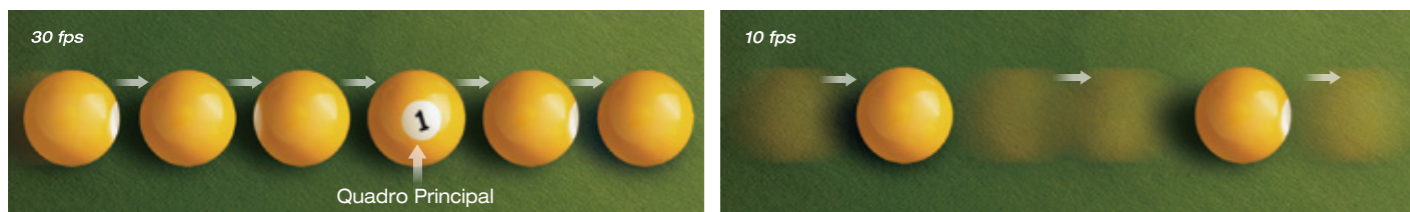

## Resolução 1080p em Velocidades de Quadros Máximo

O modelo FD8362/62E da VIVOTEK pode transmitir vídeo de dois megapixéis a velocidades de 30 fps com compressão H.264, enquanto que as câmeras megapixéis convencionais geralmente alcançam somente 10 a 15 fps devido às limitações de hardware. A capacidade de ver e gravar os vídeos usando velocidade de quadros máxima permite uma vigilância muito mais efetiva. Por exemplo, se uma pessoa ou objeto de interesse passa rapidamente pelo campo de visão da câmera durante um evento, uma velocidade de quadros de 10 fps significa que somente um quadro com o alvo foi capturado, enquanto que a IP8362 capturaria três quadros, proporcionando uma gravação melhor do evento e identificação mais confiável do alvo.