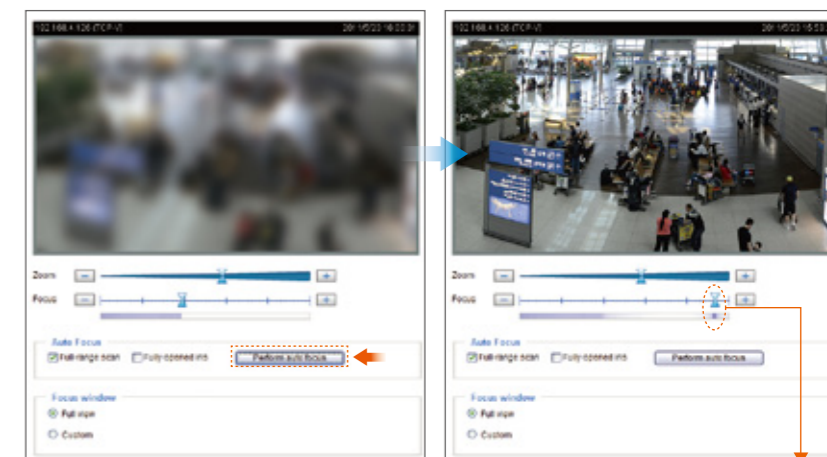

Sistema de Foco Inteligente

• Foco Remoto

Para facilitar a instalação e o ajuste, FD8362/62E adotam lentes com motores incorporados que o instalador pode usar para controlar remotamente a distância focal e ajustar exatamente a foco da câmera através do firmware, oferecendo instalação e manutenção sem dificuldades.