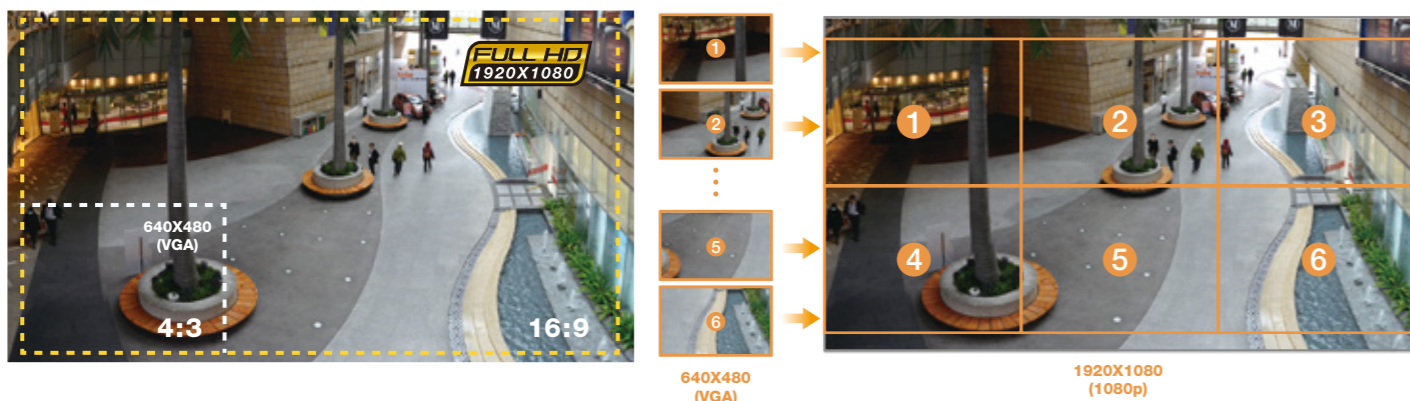

## Resolução 1080p em Velocidades de Quadros Máximo

O modelo FD8362/62E da VIVOTEK pode transmitir vídeo de dois megapixéis a velocidades de 30 fps com compressão H.264, enquanto que as câmeras megapixéis convencionais geralmente alcançam somente 10 a 15 fps devido às limitações de hardware. A capacidade de ver e gravar os vídeos usando velocidade de quadros máxima permite uma vigilância muito mais efetiva. Por exemplo, se uma pessoa ou objeto de interesse passa rapidamente pelo campo de visão da câmera durante um evento, uma velocidade de quadros de 10 fps significa que somente um quadro com o alvo foi capturado, enquanto que a IP8362 capturaria três quadros, proporcionando uma gravação melhor do evento e identificação mais confiável do alvo.

## Ampla cobertura, detalhes excepcionais

Compatível com o padrão HDTV (16:9), a FD8362/62E proporciona cobertura de vigilância para uma área seis vezes maior do que possível com uma câmera VGA, reduzindo significativamente o número de câmeras necessárias. A FD8362/62E poderá ser usada especialmente para monitorar espaços amplos como fábricas, armazéns, e entrada de edifícios. Além disso, ela é excelente para aplicações que requeiram reconhecimento preciso para análise de imagens gravadas como identificação de pessoas ou placas de veículos.