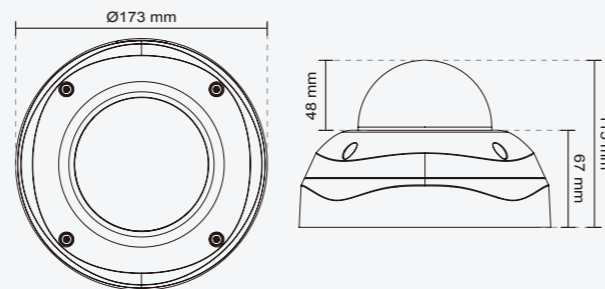

## Especificações Técnicas

<b>Lentes</b> <ul style="list-style-type: none"> <li>Lente de placa, vari-focal, f = 3 ~ 9 mm, F1.2 (amplo), F2.1 (tele), auto-iris, foco remoto</li> <li>Filtro de IR Removível para função de Dia &amp; Noite</li> </ul>	<b>Armazenamento Local</b> <ul style="list-style-type: none"> <li>Suporte de cartão MicroSD/SDHC</li> <li>Armazenamento de fotos e clipes de vídeo</li> </ul>
<b>Ângulo de Visão</b> <ul style="list-style-type: none"> <li>31.7°~93.0° (horizontal)</li> <li>23.8°~68.4° (vertical)</li> <li>39.6°~118.9° (diagonal)</li> </ul>	<b>Segurança</b> <ul style="list-style-type: none"> <li>Acesso de de usuários multi-nível com proteção de senha</li> <li>Filtro de endereço IP</li> <li>Transmissão de dados criptografados através de HTTPS</li> <li>Autenticação 802.1X para protecao de rede</li> </ul>
<b>Shutter Time</b> <ul style="list-style-type: none"> <li>1/5 seg. à 1/32,000 seg.</li> </ul>	<b>Usuários</b> <ul style="list-style-type: none"> <li>Monitoramento ao vivo para até 10 usuários</li> </ul>
<b>Sensor de Imagem</b> <ul style="list-style-type: none"> <li>1/2.7" sensor CMOS em resolução de 1920x1080</li> </ul>	<b>Dimensões</b> <ul style="list-style-type: none"> <li>Ø 173 mm x 115 mm</li> </ul>
<b>Iluminação Mínima</b> <ul style="list-style-type: none"> <li>0.08 Lux / F1.2 (Color)</li> <li>0.001 Lux / F1.2 (Preto/Branco)</li> </ul>	<b>Peso</b> <ul style="list-style-type: none"> <li>Net: 1296 g</li> </ul>
<b>Vídeo</b> <ul style="list-style-type: none"> <li>Compressão: H.264, MJPEG &amp; MPEG-4</li> <li>Streaming: <ul style="list-style-type: none"> <li>Múltiplos Streams Simultâneos</li> <li>H.264 streaming através de UDP, TCP, HTTP or HTTPS</li> <li>MPEG-4 streaming através de UDP, TCP, HTTP or HTTPS</li> <li>H.264/MPEG-4 multicast streaming</li> <li>MJPEG streaming através de HTTP or HTTPS</li> </ul> </li> <li>Suporta Streaming de Atividade Adaptativa para controle de velocidade de quadros dinâmico</li> <li>Suporta recorte de vídeo para reduzir consumo de banda larga</li> <li>Suporta ePTZ para eficiência de dados</li> <li>Suporta 3GPP vigilância móvel</li> <li>Velocidade de Quadros: <ul style="list-style-type: none"> <li>H.264: Até 30 fps a 1920x1080</li> <li>MPEG-4: Até 30 fps a 1920x1080</li> <li>MJPEG: Até 30 fps a 1920x1080</li> </ul> </li> <li>Interface: <ul style="list-style-type: none"> <li>Saída de Áudio/Vídeo</li> <li>Switch para saída de vídeo NTSC/PAL</li> </ul> </li> </ul>	<b>Indicador LED</b> <ul style="list-style-type: none"> <li>Indicador para fonte de alimentação e status</li> </ul>
<b>Configurações de Imagem</b> <ul style="list-style-type: none"> <li>Tamanho de imagem, qualidade e bit rate ajustável</li> <li>Overlay com registro de tempo e texto</li> <li>Inversão &amp; Espelhamento</li> <li>Brilho, contraste, saturação, nitidez, balanço de brancos e controle de exposição configurável</li> <li>AGC, AWB, AES</li> <li>WDR Enhanced</li> <li>Modo dia/noite automático, manual ou programável</li> <li>BLC (Compensação de luz de fundo)</li> <li>Suporta máscaras de privacidade</li> </ul>	<b>Alimentação</b> <ul style="list-style-type: none"> <li>12V DC</li> <li>24V AC</li> <li>Consumo de energia: <ul style="list-style-type: none"> <li>Máx. 4.8 W (FD8362)</li> <li>Máx. 14.46 W (FD8362E) (com aquecedor &amp; ventilador)</li> </ul> </li> <li>802.3af POE Classe 3</li> </ul>
<b>Áudio</b> <ul style="list-style-type: none"> <li>Compressão: <ul style="list-style-type: none"> <li>Codificação de áudio GSM-AMR, bit rate: 4.75 kbps até 12.2 kbps</li> <li>Codificação de áudio MPEG-4 AAC, bit rate: 16 kbps até 128 kbps</li> <li>Codificação de áudio G.711, bit rate: 64 kbps, modos de <math>\mu</math>-Law ou A-Law selecionável</li> </ul> </li> <li>Interface: <ul style="list-style-type: none"> <li>Entrada de microfone externo</li> <li>Saída de áudio</li> </ul> </li> <li>Suporta áudio bidirecional</li> <li>Suporta silenciar áudio</li> </ul>	<b>Housing Exterior</b> <ul style="list-style-type: none"> <li>Housing de metal à prova de vandalismo</li> <li>Housing IP66 resistente ao clima</li> </ul>
<b>Networking</b> <ul style="list-style-type: none"> <li>10/100 Mbps Ethernet, RJ-45</li> <li>Suporta Onvif</li> <li>Protocolos: IPv4, IPv6, TCP/IP, HTTP, HTTPS, UPnP, RTSP/RTP/RTCP, IGMP, SMTP, FTP, DHCP, NTP, DNS, DDNS, PPPoE, CoS, QoS, SNMP e 802.1X</li> </ul>	<b>Certificações</b> <ul style="list-style-type: none"> <li>CE, LVD, FCC, VCCI, C-Tick</li> </ul>
<b>Gestão de Alarmes e Eventos</b> <ul style="list-style-type: none"> <li>Deteção de movimento (3 áreas simultâneas)</li> <li>Deteção de Alteração</li> <li>Um D/I e um D/O para sensor externo e alarme</li> <li>Notificação de eventos usando HTTP, SMTP ou FTP</li> <li>Gravação local em arquivo MP4</li> </ul>	<b>Ambiente Operacional</b> <ul style="list-style-type: none"> <li>Temperatura: <ul style="list-style-type: none"> <li>FD8362: 0°C ~ 50°C (32°F ~ 122°F)</li> <li>FD8362E: -40°C ~ 55°C (-40°F ~ 131°F)</li> </ul> </li> <li>Humidade: 90% RH</li> </ul>
	<b>Requerimentos do Sistema de Visualização</b> <ul style="list-style-type: none"> <li>OS: Microsoft Windows 7/Vista/XP/2000</li> <li>Browser: Mozilla Firefox, Internet Explorer 6.x ou melhor</li> <li>Celular: 3GPP player</li> <li>Real Player: 10.5 ou melhor</li> <li>Quick Time: 6.5 ou melhor</li> </ul>
	<b>Instalação, Gestão e Manutenção</b> <ul style="list-style-type: none"> <li>Ajuste do ângulo da câmera: pan 350°, inclinação 85°, rotação 350°</li> <li>Installation Wizard 2</li> <li>32-CH ST7501 software de gravação</li> <li>Suporta atualização de firmware</li> </ul>
	<b>Aplicações</b> <ul style="list-style-type: none"> <li>SDK disponível para desenvolvimento de aplicação e integração de sistema</li> </ul>
	<b>Garantia</b> <ul style="list-style-type: none"> <li>36 meses</li> </ul>