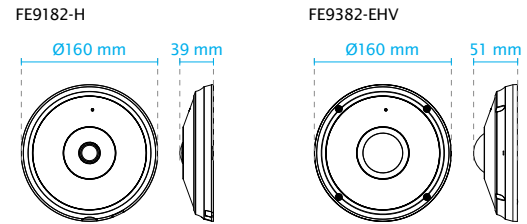

Technical Specifications

Certificaciones de Seguridad	CE, LVD, FCC Class A, VCCI, C-Tick, UL, EN50155 (FE9382-EHV)
Temperatura Operativa	FE9182-H: Temperatura de Encendido: 0°C ~ 50°C (32°F ~ 122°F) Temperatura de Trabajo: -10°C ~ 50°C (14 ° F ~ 122 ° F) FE9382-EHV: Temperatura de Encendido: -25°C ~ 55°C (-13°F ~ 131°F) Temperatura de Trabajo: -40°C ~ 55°C (-40°F ~ 131°F)
Humedad	90%
Garantía	36 meses
Requerimientos del Sistema	
Sistema Operativo	Microsoft Windows 7/8
Navegador Web	Mozilla Firefox 7~43 (Solamente flujo de video) Internet Explorer 10/11
Otros Reproductores	VLC: 1.1.11 o superior QuickTime: 7 o superior

Accesorios Incluidos

Otros
Guía de instalación rápida, tarjeta de garantía, adhesivo de alineación, bolsa desecante, destornillador, paquete de tornillos, cable de Entradas/Salidas, soporte de montaje

Dimensiones

Accesorios Compatibles

Kits de Montaje