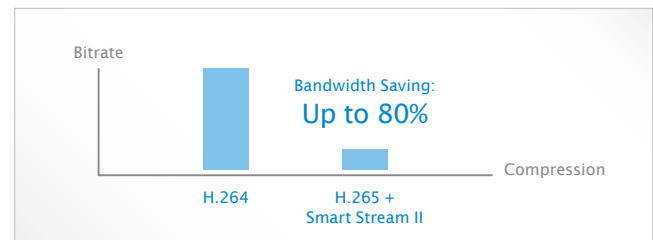

FE9182-H

FE9382-EHV

Cámara de Red Ojo de Pez

H.265 · 5MP · Vista Envolverte de 360° · WDR Pro · 360° 20M IR · Smart Stream II · IP66 · IK10 · EN50155

Las FE9182-H y FE9382-EHV de VIVOTEK son dos cámaras de red ojo de pez H.265 únicas, ambas cuentan con un sensor CMOS de 5 megapíxeles que produce una excelente claridad de imagen. Gracias a la tecnología de compresión H.265 y a la tecnología Smart Stream II de VIVOTEK, estas cámaras reducen el consumo de ancho de banda y de almacenamiento hasta en un 80%* manteniendo los más altos estándares en calidad de imagen.

* Dependiendo de la escena que este siendo monitoreada.

Características

- Tecnología de Compresión H.265
- Sensor CMOS 5-Megapíxeles
- 30 fps @ 1920x1920
- Lente ojo de pez de 1.47 mm para vista panorámica de 180° y 360° de Vista Envolverte
- Filtro de Corte IR Removible para Función Día & Noche
- Iluminadores IR incorporados, efectivos hasta 20 metros
- WDR Pro para una visibilidad sin igual en entornos de alto contraste
- Smart Stream II para Optimizar la Eficiencia de Ancho de Banda
- Conformidad con la norma EN50155 para vigilancia móvil profesional (FE9382-EHV)
- Cubierta a prueba de vandalismo clasificación IK10 y resistente a la intemperie clasificación IP66 (FE9382-EHV)
- ePTZ para Eficiencia de Datos
- Compatibilidad PoE 802.3af Integrada
- Soporta Corrección de Distorsión Esférica en el Cliente
- Contador de Píxeles para Medir la Claridad de la Imagen
- Reducción de Niebla