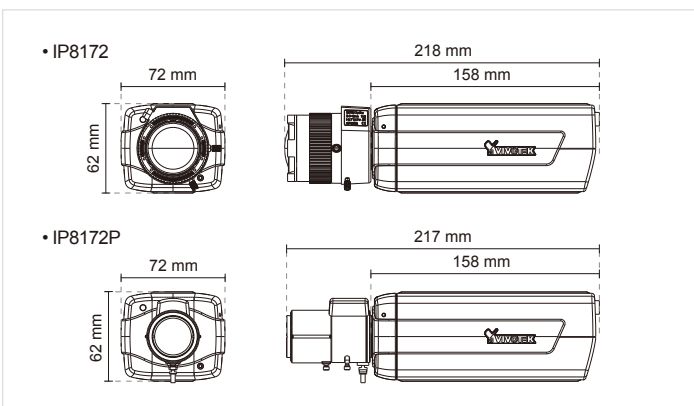

Размеры

Совместимые аксессуары

Кожухи

Адаптер питания

Комплекты PoE

Все технические характеристики могут быть изменены без предварительного уведомления. Copyright © 2013 VIVOTEK Inc Все права защищены.

Дистрибьютор:

VIVOTEK INC.
6F, No.192, Lien-Cheng Rd., Chung-Ho, New Taipei City, 235, Taiwan, R.O.C.
| T: +886-2-82455282 | F: +886-2-82455332 | E: sales@vivotek.com

VIVOTEK USA, INC.
2050 Ringwood Avenue, San Jose, CA 95131
| T: 408-773-8886 | F: 408-773-8298 | E: salesusa@vivotek.com

Ver 1.0