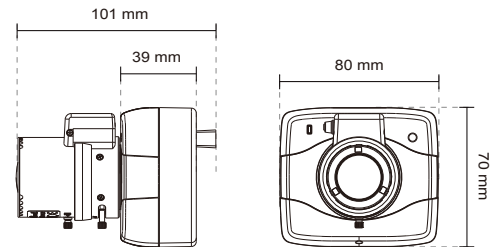

## 主要功能

- 300 萬畫素 CMOS 感光元件
- 2048x1536 @ 20 fps; 1920x1080 @ 30 fps
- 變焦 (f = 2.8 ~ 8 mm)、精確光圈鏡頭
- 即時 H.264、MPEG-4 和 MJPEG 多模引擎壓縮技術 (三模壓縮格式)
- 能在高對比度環境中提供無可比擬可見性的 WDR Pro
- 雙向音訊
- 日夜皆可使用的可拆卸式紅外線濾光片
- 內建符合 IEEE 802.3af 標準的乙太網路供電
- 內建 MicroSD/SDHC/SDXC 卡插槽，可用於本機儲存
- 輕巧設計

## 尺寸