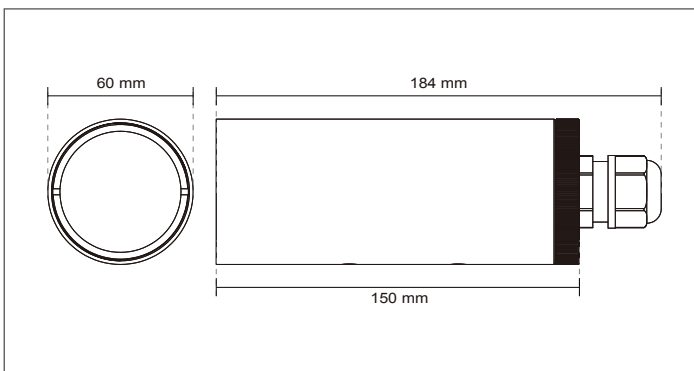

Gestão de Alarmes e Eventos · Detecção de movimento (3 áreas simultâneas)
· Detecção de Alteração
· Um D/I e um D/O para sensor externo e alarme
· Notificação de eventos usando HTTP, SMTP ou FTP
· Gravação local em arquivo MP4

Segurança · Acesso de de usuários multi-nível com proteção de senha
· Filtro de endereço IP
· Transmissão de dados criptografados através de HTTPS
· Autenticação 802.1X para proteção de rede

Usuários · Monitoramento ao vivo para até 10 usuários

Dimensões · Câmera: Ø 60 mm x 150 mm
· Comprimento de cabo: 400 mm
· Diâmetro de cabo: Ø 12 mm; Larg máx: Ø 18 mm

Peso · Net: 640 g

Indicador LED · Indicador do estado de restauração do sistema

Alimentação · 12V DC
· 24V AC
· Consumo de energia: Max. 4 W
· 802.3af POE Classe 2

Housing Exterior · Housing IP66 resistente ao clima

Certificações · CE, LVD, FCC, VCCI, C-Tick

Ambiente Operacional · Temperatura: -20°C ~ 50°C (-4°F ~ 122°F)
· Humidade: 90% RH

Requerimentos do Sistema de Visualização · OS: Microsoft Windows 7/Vista/XP/2000
· Browser: Mozilla Firefox, Internet Explorer 6.x ou melhor
· Celular: 3GPP player
· Real Player: 10.5 ou melhor
· Quick Time: 6.5 ou melhor

Instalação, Gestão e Manutenção · Installation Wizard 2
· 32-CH ST7501 software de gravação
· Suporta atualização de firmware

Aplicações · SDK disponível para desenvolvimento de aplicação e integração de sistema

Garantia · 24 meses

Dimensões

All specifications are subject to change without notice. Copyright © 2012 VIVOTEK INC. All rights reserved.

Distributed by:

VIVOTEK INC.
6F, No.192, Lien-Cheng Rd., Chung-Ho, New Taipei City, 235, Taiwan, R.O.C.
|T: +886-2-82455282 | F: +886-2-82455532 | E: sales@vivotek.com

VIVOTEK USA, INC.
2050 Ringwood Avenue, San Jose, CA 95131
|T: 408-773-8686 | F: 408-773-8298 | E: salesusa@vivotek.com