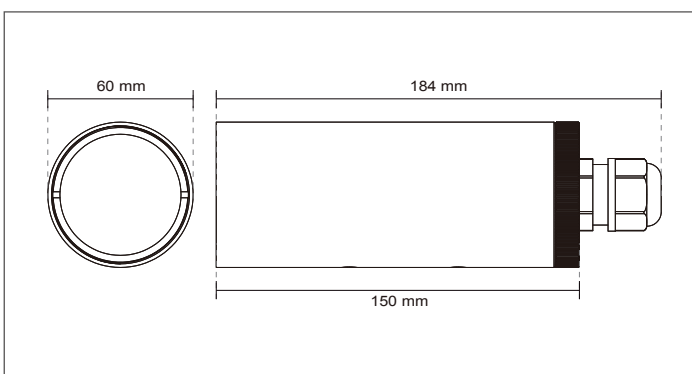

Размеры

All specifications are subject to change without notice. Copyright © 2013 VIVOTEK INC. All rights reserved.

Distributed by:

VIVOTEK INC.
6F, No.192, Lien-Cheng Rd., Chung-Ho, New Taipei City, 235, Taiwan, R.O.C.
| T: +886-2-82455282 | F: +886-2-82455532 | E: sales@vivotek.com

VIVOTEK USA, INC.
2050 Ringwood Avenue, San Jose, CA 95131
| T: 408-773-8686 | F: 408-773-8298 | E: salesusa@vivotek.com