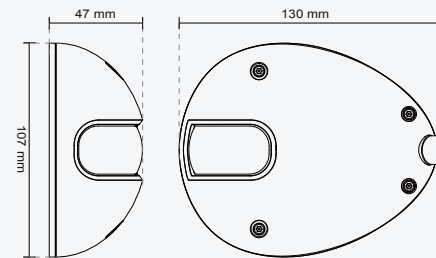

All specifications are subject to change without notice. Copyright © 2011 VIVOTEK INC. All rights reserved.