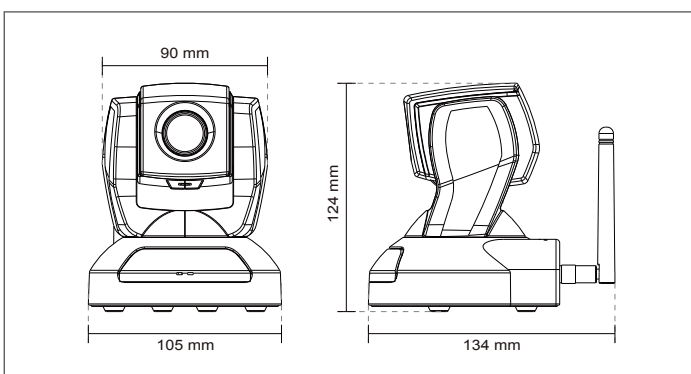

Dimension

All specifications are subject to change without notice. Copyright © 2012 VIVOTEK INC. All rights reserved.

Distributed by:

VIVOTEK INC.

6F, No. 192, Lien-Cheng Rd., Chung-Ho, New Taipei City, 235, Taiwan, R.O.C.
|T: +886-2-82455282 | F: +886-2-82455532 | E: sales@vivotek.com

VIVOTEK USA, INC.

2050 Ringwood Avenue, San Jose, CA 95131
|T: 408-773-8686 | F: 408-773-8298 | E: salesusa@vivotek.com