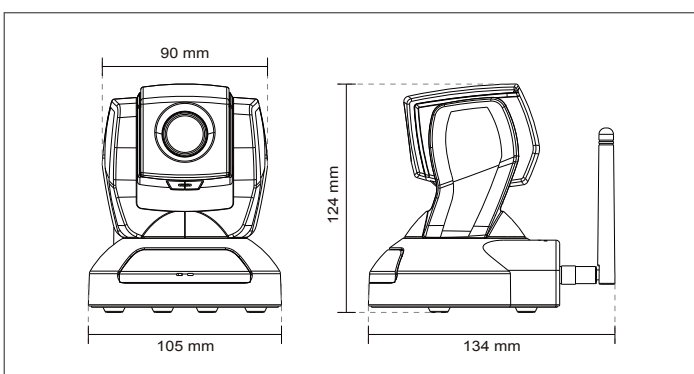

Gestão de Alarmes e Eventos	· Detecção de movimento (3 áreas simultâneas) · Um D/I e um D/O para sensor externo e alarme · Notificação de eventos usando HTTP, SMTP ou FTP · Gravação local em arquivo MP4
Segurança	· Acesso de de usuários multi-nível com proteção de senha · Filtro de endereço IP · Sem fio: WEP, WPA-PSK, WPA2 (PZ8111W/21W) · Transmissão de dados criptografados através de HTTPS · Autenticação 802.1X para protecao de rede
Usuários	· Monitoramento ao vivo para até 10 usuários
Dimensões	· Ø 105 mm x 124 mm
Peso	· Net: 391 g (PZ8111/21) · Net: 408 g (PZ8111W/21W)
Indicador LED	· Indicador para fonte de alimentação e status · Indicador para atividade do sistema e conexão à rede
Alimentação	· 12V DC · Consumo de energia: · Máx. 11.16 W (PZ8111/21) · Máx. 12 W (PZ8111W/21W) · 802.3af POE Classe 3 (PZ8111/21)
Certificações	· CE, LVD, FCC, VCCI, C-Tick
Ambiente Operacional	· Temperatura: 0 ° ~ 50 °C (32 ~ 122 °F) · Humidade: 20% ~ 80% RH
Requerimentos do Sistema de Visualização	· OS: Microsoft Windows 7/Vista/XP/2000 · Browser: Mozilla Firefox, Internet Explorer 6.x ou melhor · Celular: 3GPP player · Real Player: 10.5 ou melhor · Quick Time: 6.5 ou melhor
Instalação, Gestão e Manutenção	· Installation Wizard 2 · 32-CH ST7501 software de gravação · Suporta atualização de firmware
Aplicações	· SDK disponível para desenvolvimento de aplicação e integração de sistema
Garantia	· 24 meses

Dimensões

All specifications are subject to change without notice. Copyright © 2012 VIVOTEK INC. All rights reserved.

Distributed by:

VIVOTEK INC.
6F, No. 192, Lien-Cheng Rd., Chung-Ho, New Taipei City, 235, Taiwan, R.O.C.
| T: +886-2-82455282 | F: +886-2-82455532 | E: sales@vivotek.com

VIVOTEK USA, INC.
2050 Ringwood Avenue, San Jose, CA 95131
| T: 408-773-8686 | F: 408-773-8298 | E: salesusa@vivotek.com