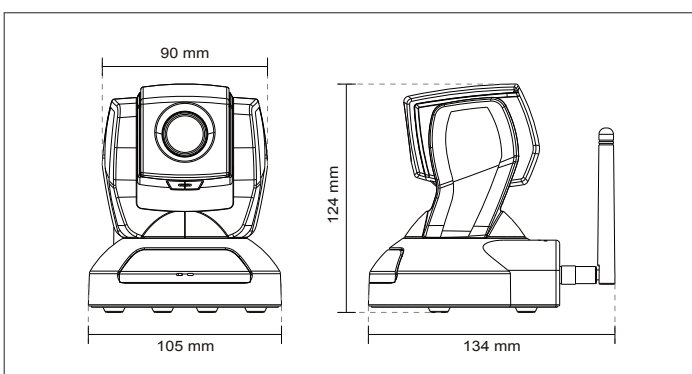

Gestão de Alarmes e Eventos	· Detecção de movimento (3 áreas simultâneas) · Um D/I e um D/O para sensor externo e alarme · Notificação de eventos usando HTTP, SMTP ou FTP · Gravação local em arquivo MP4
Segurança	· Acesso de de usuários multi-nível com proteção de senha · Filtro de endereço IP · Sem fio: WEP, WPA-PSK, WPA2 (PZ8111W/21W) · Transmissão de dados criptografados através de HTTPS · Autenticação 802.1X para protecao de rede
Usuários	· Monitoramento ao vivo para até 10 usuários
Dimensões	· Ø 105 mm x 124 mm
Peso	· Net: 391 g (PZ8111/21) · Net: 408 g (PZ8111W/21W)
Indicador LED	· Indicador para fonte de alimentação e status · Indicador para atividade do sistema e conexão à rede
Alimentação	· 12V DC · Consumo de energia: · Máx. 11.16 W (PZ8111/21) · Máx. 12 W (PZ8111W/21W) · 802.3af POE Classe 3 (PZ8111/21)
Certificações	· CE, LVD, FCC, VCCI, C-Tick
Ambiente Operacional	· Temperatura: 0 ° ~ 50 °C (32 ~ 122 °F) · Humidade: 20% ~ 80% RH
Requerimentos do Sistema de Visualização	· OS: Microsoft Windows 7/Vista/XP/2000 · Browser: · Mozilla Firefox, Internet Explorer 6.x ou melhor · Celular: 3GPP player · Real Player: 10.5 ou melhor · Quick Time: 6.5 ou melhor
Instalação, Gestão e Manutenção	· Installation Wizard 2 · 32-CH ST7501 software de gravação · Suporta atualização de firmware
Aplicações	· SDK disponível para desenvolvimento de aplicação e integração de sistema
Garantia	· 24 meses

Dimensões

All specifications are subject to change without notice. Copyright © 2011 VIVOTEK INC. All rights reserved.

Distributed by:

VIVOTEK INC.

6F, No. 192, Lien-Cheng Rd., Chung-Ho, New Taipei City, 235, Taiwan, R.O.C.
|T: +886-2-82455282 | F: +886-2-82455532 | E: sales@vivotek.com

VIVOTEK USA, INC.

2050 Ringwood Avenue, San Jose, CA 95131
|T: 408-773-8686 | F: 408-773-8298 | E: salesusa@vivotek.com