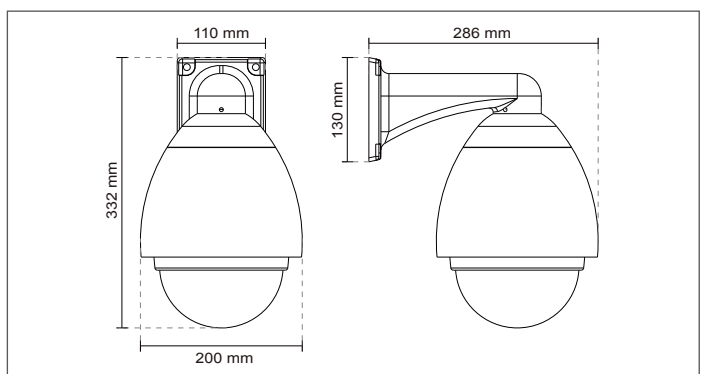

體積

所有規格如有變更，恕不另行通知。版權所有 © 2012 晶晝通訊股份有限公司。保留所有權利。

Distributed by:

VIVOTEK INC.

6F, No.192, Lien-Cheng Rd., Chung-Ho, New Taipei City, 235, Taiwan, R.O.C.
| T: +886-2-82455282 | F: +886-2-82455532 | E: sales@vivotek.com

VIVOTEK USA, INC.

2050 Ringwood Avenue, San Jose, CA 95131
| T: 408-773-8686 | F: 408-773-8298 | E: salesusa@vivotek.com