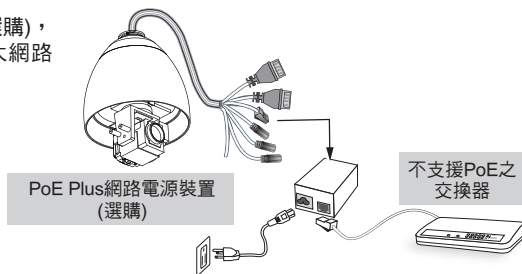

● 內視圖

● 外觀

3

硬體架設

● 裝設網路攝影機

1. 將校準貼紙貼至牆面上。
2. 依照貼紙所標示位置在牆上鑽妥四個導孔。
3. 以所附的四顆黑色螺絲將阻光罩鎖至網路攝影機上。
4. 將所附的兩片矽膠對稱粘附在圓頂罩內側。然後將金屬環放入圓頂罩以固定矽膠。
5. 安上圓頂罩並朝順時鐘旋轉加以鎖緊。
6. 鬆開壁掛支架前端開口的三顆螺絲。
7. 將 O 型環放置在壁掛支架前端開口上。
8. 將纜線穿過壁掛支架前端開口，並由壁掛支架後端加以拉妥。
9. 鎖上壁掛支架前端開口上的三顆螺絲，使網路攝影機固定至壁掛支架。
10. 將壁掛支架鎖固至牆面。

4

網路連線

一般連接方式 (不使用乙太網路供電的連接方式)

1. 如果有諸如感應器或警報等外部裝置，請從一般 I/O 端子接線排進行接線。

2. 使用所附的 RJ45 母對母連接器將網路攝影機接至開關。

如果網路攝影機是直接連至電腦，請使用 Category 5 Cross Cable 連接線。

3. 將電源線從網路攝影機接至電源插座。

乙太網路供電(PoE Plus 802.3at)

當使用不支援 PoE 的交換器時
使用PoE Plus網路電源裝置(選購)，
用以連接網路攝影機及非乙太網路
供電的交換器。

5

分配 IP 位址

1. 自隨附軟體光碟上的「Software Utility」目錄下，執行「安裝精靈 2」(Installation Wizard 2)。
2. 安裝程式會先對您的網路環境進行分析，在分析過您的網路之後，請按「下一步」按鈕，繼續執行安裝程式。

3. 安裝程式會搜尋在相同區域網路上的VIVOTEK影音解碼器、影音伺服器或者網路攝影機。
4. 主安裝程式視窗會在短暫搜尋後彈出。在與攝影機標籤上所列者一致、或與包裝盒標籤上序號一致的MAC位址上按兩下，以開啟網路攝影機的瀏覽器管理工作階段。