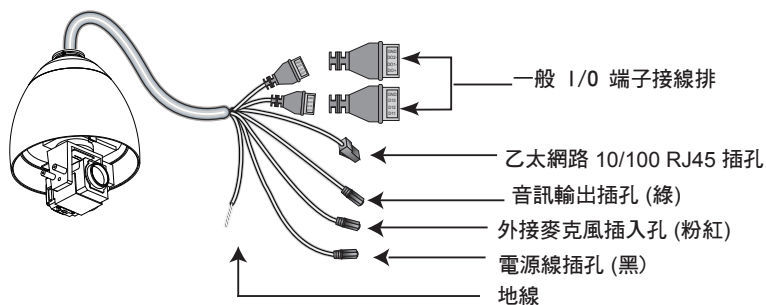

- 防潮包 / 金屬環

- RJ45 母對母連接器
(female/female coupler)

- 快速安裝手冊

- 產品保固卡

- 軟體光碟

- 阻光罩 / 圓頂罩

2

實體外觀說明

● 內視圖

● 外觀

3

硬體架設

● 裝設網路攝影機

1. 將校準貼紙貼至牆面上。
2. 依照貼紙所標示位置在牆上鑽妥四個導孔。
3. 以所附的四顆黑色螺絲將阻光罩鎖至網路攝影機上。
4. 將所附的兩片矽膠對稱粘附在圓頂罩內側。然後將金屬環放入圓頂罩以固定矽膠。
5. 安上圓頂罩並朝順時鐘旋轉加以鎖緊。
6. 鬆開壁掛支架前端開口的三顆螺絲。
7. 將 O 型環放置在壁掛支架前端開口上。
8. 將纜線穿過壁掛支架前端開口，並由壁掛支架後端加以拉妥。
9. 鎖上壁掛支架前端開口上的三顆螺絲，使網路攝影機固定至壁掛支架。
10. 將壁掛支架鎖固至牆面。