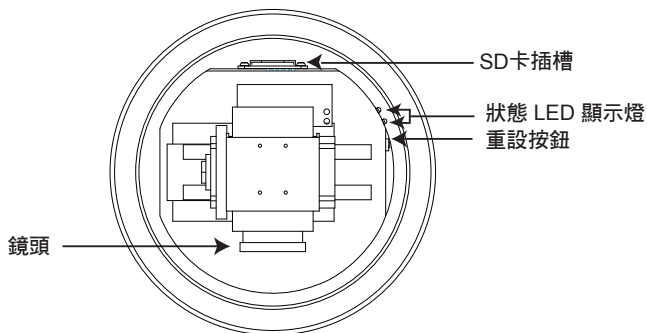

- 防潮包 / 金屬環

- RJ45 母對母連接器
(female/female coupler)

- 快速安裝手冊

- 產品保固卡

- 軟體光碟

- 阻光罩 / 圓頂罩

2

實體外觀說明

● 內視圖

● 外觀

3

硬體架設

● 裝設網路攝影機

1. 將校準貼紙貼至牆面上。
2. 依照貼紙所標示位置在牆上鑽妥四個導孔。
3. 以所附的四顆黑色螺絲將阻光罩鎖至網路攝影機上。
4. 將所附的兩片矽膠對稱粘附在圓頂罩內側。然後將金屬環放入圓頂罩以固定矽膠。
5. 安上圓頂罩並朝順時鐘旋轉加以鎖緊。
6. 鬆開壁掛支架前端開口的三顆螺絲。
7. 將 O 型環放置在壁掛支架前端開口上。
8. 將纜線穿過壁掛支架前端開口，並由壁掛支架後端加以拉妥。
9. 鎖上壁掛支架前端開口上的三顆螺絲，使網路攝影機固定至壁掛支架。
10. 將壁掛支架鎖固至牆面。