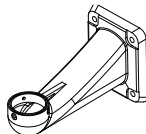

1

檢查包裝內容物

- SD8311E/21E/12E/22E/13E/23E

- 壁掛支架

- O 型環和螺絲 / 校準貼紙

- 防潮包 / 金屬環

- RJ45 母對母連接器
  (female/female coupler)

- 快速安裝手冊

- 產品保固卡

- 軟體光碟

- 阻光罩 / 圓頂罩