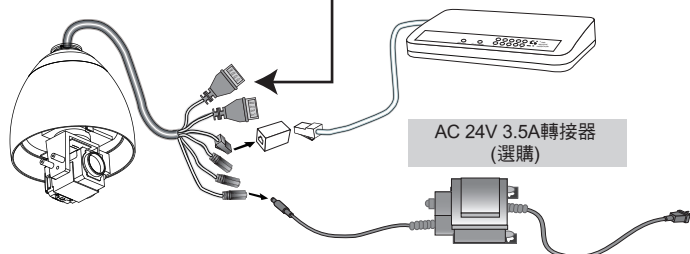

● 內視圖

● 外觀

3

硬體架設

● 裝設網路攝影機

1. 將校準貼紙貼至牆面上。
2. 依照貼紙所標示位置在牆上鑽妥四個導孔。
3. 以所附的四顆黑色螺絲將阻光罩鎖至網路攝影機上。
4. 將所附的兩片矽膠對稱粘附在圓頂罩內側。然後將金屬環放入圓頂罩以固定矽膠。
5. 安上圓頂罩並朝順時鐘旋轉加以鎖緊。
6. 鬆開壁掛支架前端開口的三顆螺絲。
7. 將 O 型環放置在壁掛支架前端開口上。
8. 將纜線穿過壁掛支架前端開口，並由壁掛支架後端加以拉妥。
9. 鎖上壁掛支架前端開口上的三顆螺絲，使網路攝影機固定至壁掛支架。
10. 將壁掛支架鎖固至牆面。

4

網路連線

一般連接方式 (不使用乙太網路供電的連接方式)

1. 如果有諸如感應器或警報等外部裝置，請從一般 I/O 端子接線排進行接線。

2. 使用所附的 RJ45 母對母連接器將網路攝影機接至開關。

如果網路攝影機是直接連至電腦，請使用 Category 5 Cross Cable 連接線。

3. 將電源線從網路攝影機接至電源插座。

乙太網路供電(PoE Plus 802.3at)

當使用不支援 PoE 的交換器時
使用PoE Plus網路電源裝置(選購)，
用以連接網路攝影機及非乙太網路
供電的交換器。

5

分配 IP 位址

1. 自隨附軟體光碟上的「Software Utility」目錄下，執行「安裝精靈 2」(Installation Wizard 2)。
2. 安裝程式會先對您的網路環境進行分析，在分析過您的網路之後，請按「下一步」按鈕，繼續執行安裝程式。

3. 安裝程式會搜尋在相同區域網路上的VIVOTEK影音解碼器、影音伺服器或者網路攝影機。
4. 主安裝程式視窗會在短暫搜尋後彈出。在與攝影機標籤上所列者一致、或與包裝盒標籤上序號一致的MAC位址上按兩下，以開啟網路攝影機的瀏覽器管理工作階段。