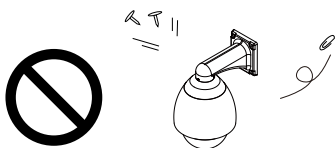

- 請勿將任何物件插入網路攝影機，例如細針。
- 請勿讓網路攝影機掉落地面。