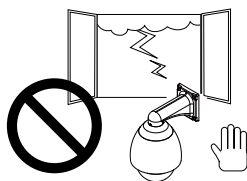

- 請勿拆卸網路攝影機。
- 閃電時，請勿碰觸網路攝影機。