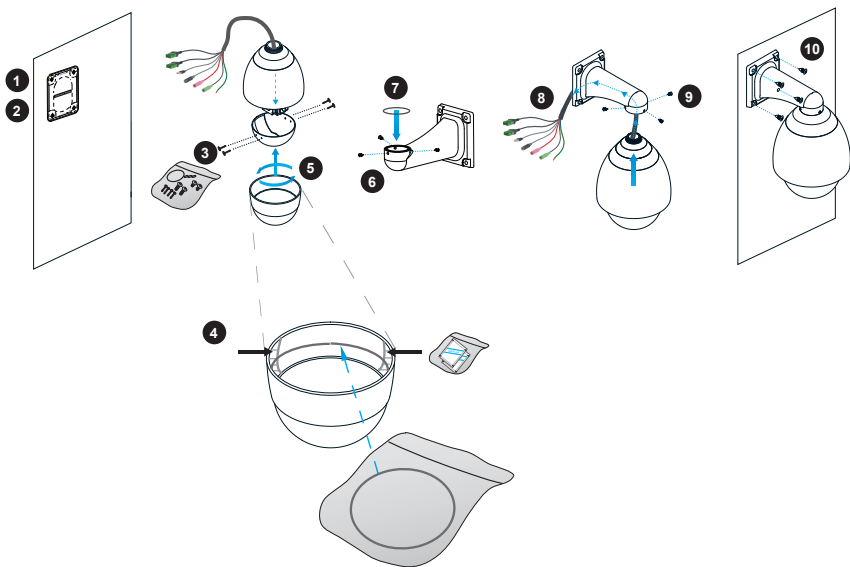

- 防潮包 / 金屬環

- RJ45 母對母連接器
(female/female coupler)

- 快速安裝手冊

- 產品保固卡

- 軟體光碟

- 阻光罩 / 圓頂罩

2

實體外觀說明

● 內視圖

● 外觀

3

硬體架設

● 裝設網路攝影機

1. 將校準貼紙貼至牆面上。
2. 依照貼紙所標示位置在牆上鑽妥四個導孔。
3. 以所附的四顆黑色螺絲將阻光罩鎖至網路攝影機上。
4. 將所附的兩片矽膠對稱粘附在圓頂罩內側。然後將金屬環放入圓頂罩以固定矽膠。
5. 安上圓頂罩並朝順時鐘旋轉加以鎖緊。
6. 鬆開壁掛支架前端開口的三顆螺絲。
7. 將 O 型環放置在壁掛支架前端開口上。
8. 將纜線穿過壁掛支架前端開口，並由壁掛支架後端加以拉妥。
9. 鎖上壁掛支架前端開口上的三顆螺絲，使網路攝影機固定至壁掛支架。
10. 將壁掛支架鎖固至牆面。

4

網路連線

一般連接方式 (不使用乙太網路供電的連接方式)

1. 如果有諸如感應器或警報等外部裝置，請從一般 I/O 端子接線排進行接線。

2. 使用所附的 RJ45 母對母連接器將網路攝影機接至開關。

如果網路攝影機是直接連至電腦，請使用 Category 5 Cross Cable 連接線。

3. 將電源線從網路攝影機接至電源插座。

乙太網路供電(PoE Plus 802.3at)

當使用不支援 PoE 的交換器時
使用PoE Plus網路電源裝置(選購)，
用以連接網路攝影機及非乙太網路
供電的交換器。

5

分配 IP 位址

1. 自隨附軟體光碟上的「Software Utility」目錄下，執行「安裝精靈 2」(Installation Wizard 2)。
2. 安裝程式會先對您的網路環境進行分析，在分析過您的網路之後，請按「下一步」按鈕，繼續執行安裝程式。

3. 安裝程式會搜尋在相同區域網路上的VIVOTEK影音解碼器、影音伺服器或者網路攝影機。
4. 主安裝程式視窗會在短暫搜尋後彈出。在與攝影機標籤上所列者一致、或與包裝盒標籤上序號一致的MAC位址上按兩下，以開啟網路攝影機的瀏覽器管理工作階段。