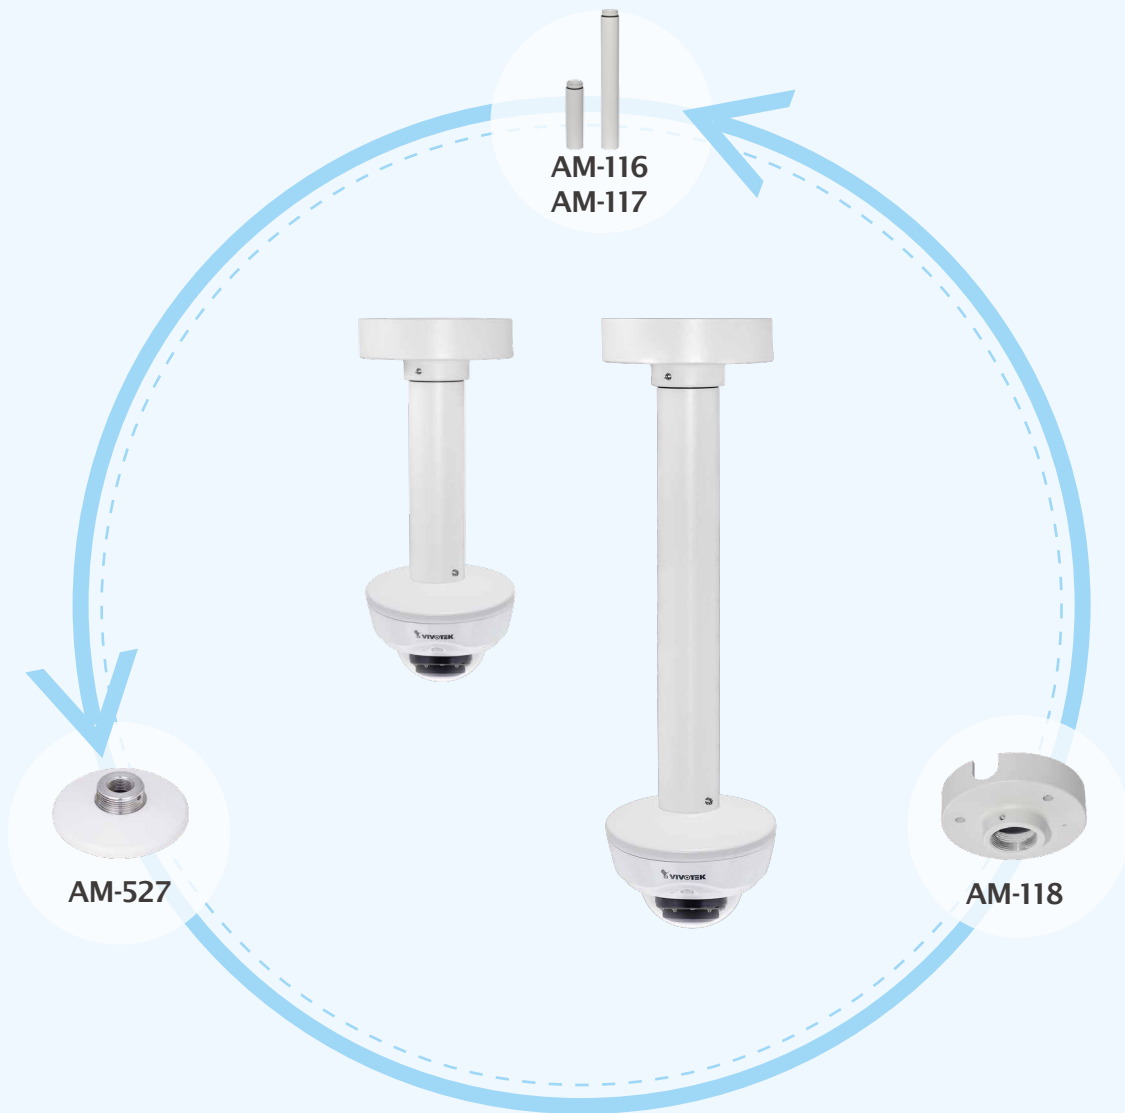

FD9171-HT FD9181-HT

Fixed Dome Network Camera

Accessories

Ceiling Mount

Daisy - Chain PoE

Pendant Mount

Wall Mount

Corner Mount

Pole Mount

FD9171-HT FD9181-HT

Fixed Dome Network Camera

Pendant Mount-1

Item	Number	Description
AM-116	1	Pendant Pipe (20 cm) (1.5" PS11)
AM-117	1	Pendant Pipe (40 cm) (1.5" PS11)
AM-118	1	Pendant Head
AM-527 (v01)	1	Indoor Mounting Adapter

FD9171-HT FD9181-HT

Fixed Dome Network Camera

Pendant Mount-2

Item	Number	Description
AM-116	1	Pendant Pipe (20 cm) (1.5" PS11)
AM-117	1	Pendant Pipe (40 cm) (1.5" PS11)
AM-118	1	Pendant Head
AM-522	1	Adapter for 3/4" NPT and 1.5" PS11
AM-712 (v02)	1	Indoor Conduit Box

FD9171-HT FD9181-HT

Fixed Dome Network Camera

Ceiling Mount-1

AM-712

Item	Number	Description
AM-712 (v02)	1	Indoor Conduit Box

FD9171-HT FD9181-HT

Fixed Dome Network Camera

Ceiling Mount-2